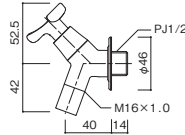

FAUCET フォーセット

納期 約5日 宅配

ゴールド

シルバー

セビア

17. プレーンフォーセット フラワー (日本水道協会認定品)

●ゴールド、シルバー
本体価格(税別)：8,500円

●セビア
本体価格(税別)：10,600円

材質：青銅鋳物
重量：0.4kg
付属品：アダプター(泡沫・ホース用)

泡沫

ホース用

ゴールド

シルバー

セビア

18. プレーンフォーセット スロープ (日本水道協会認定品)

●ゴールド、シルバー
本体価格(税別)：9,700円

●セビア
本体価格(税別)：11,800円

材質：青銅鋳物
重量：0.6kg
付属品：アダプター(泡沫・ホース用)

泡沫

ホース用

特徴

●「プレーンフォーセット スロープ」は蛇口の胴体部分のふくらみがなく傾いているため、本体内に水が残りません。寒冷地での使用におすすめです。
※寒冷地で使用する際は、水抜き栓をご利用ください。
▶詳しくはP625

●プレーンフォーセット スロープ
水がたまらないため、寒冷地でも凍らさず使用できます。