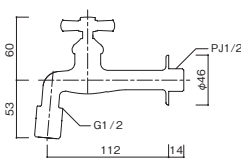

●セビア
本体価格(税別)：11,800円

材質：青銅鋳物
重量：0.6kg
付属品：アダプター(泡沫・ホース用)

泡沫

ホース用

特徴

●「プレーンフォーセット スロープ」は蛇口の胴体部分のふくらみがなく傾いているため、本体内に水が残りません。寒冷地での使用におすすめです。
※寒冷地で使用する際は、水抜き栓をご利用ください。
▶詳しくはP625

●プレーンフォーセット スロープ
水がたまらないため、寒冷地でも凍らさず使用できます。

●通常蛇口
ふくらみ部分に水がたまり、特に寒冷地では凍って動かなくなる場合があります。

ゴールド

ゴールド

ゴールド

シルバー

シルバー

シルバー

19. プレーンフォーセット クロスⅡ (JIS認定品)

本体価格(税別)：9,900円

材質：青銅鋳物
重量：0.4kg
付属品：アダプター(泡沫・ホース用)

泡沫

ホース用

20. プレーンフォーセット スタンダード (日本水道協会認定品)

本体価格(税別)：7,300円

材質：青銅鋳物
重量：0.5kg
付属品：アダプター(泡沫・ホース用)

泡沫

ホース用

21. プレーンフォーセット ツイン (日本水道協会認定品)

本体価格(税別)：11,500円

材質：青銅鋳物
重量：0.8kg
付属品：アダプター(泡沫・ホース用)

泡沫

ホース用

22. プレーンフォーセット ストレート (JIS認定品)

本体価格(税別)：9,600円