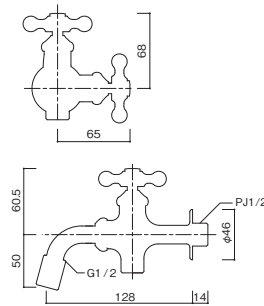

本体価格(税別)：9,900円

材質：青銅鋳物
重量：0.4kg
付属品：アダプター(泡沫・ホース用)

泡沫

ホース用

20. プレーンフォーセット スタンダード (日本水道協会認定品)

本体価格(税別)：7,300円

材質：青銅鋳物
重量：0.5kg
付属品：アダプター(泡沫・ホース用)

泡沫

ホース用

21. プレーンフォーセット ツイン (日本水道協会認定品)

本体価格(税別)：11,500円

材質：青銅鋳物
重量：0.8kg
付属品：アダプター(泡沫・ホース用)

泡沫

ホース用

22. プレーンフォーセット ストレート (JIS認定品)

本体価格(税別)：9,600円