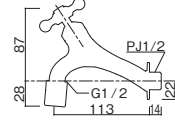

材質：青銅鋳物
重量：0.4kg
付属品：アダプター(泡沫・ホース用)

泡沫

ホース用

ゴールド

シルバー

セビア

18. プレーンフォーセット スロープ (日本水道協会認定品)

●ゴールド、シルバー
本体価格(税別)：9,700円

●セビア
本体価格(税別)：11,800円

材質：青銅鋳物
重量：0.6kg
付属品：アダプター(泡沫・ホース用)

泡沫

ホース用

特徴

●「プレーンフォーセット スロープ」は蛇口の胴体部分のふくらみがなく傾いているため、本体内に水が残りません。寒冷地での使用におすすめです。
※寒冷地で使用する際は、水抜き栓をご利用ください。
▶詳しくはP625

●プレーンフォーセット スロープ
水がたまらないため、寒冷地でも凍らさず使用できます。