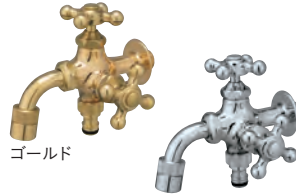

材質：青銅鋳物
重量：0.4kg
付属品：アダプター(泡沫・ホース用)

泡沫

ホース用

ゴールド

シルバー

セビア

18. プレーンフォーセット スロープ (日本水道協会認定品)

●ゴールド、シルバー
本体価格(税別)：9,700円

●セビア
本体価格(税別)：11,800円

材質：青銅鋳物
重量：0.6kg
付属品：アダプター(泡沫・ホース用)

泡沫

ホース用

特徴

●「プレーンフォーセット スロープ」は蛇口の胴体部分のふくらみがなく傾いているため、本体内に水が残りません。寒冷地での使用におすすめです。
※寒冷地で使用する際は、水抜き栓をご利用ください。
▶詳しくはP625

●プレーンフォーセット スロープ
水がたまらないため、寒冷地でも凍らさず使用できます。

●通常蛇口
ふくらみ部分に水がたまり、特に寒冷地では凍って動かなくなる場合があります。

ゴールド

ゴールド

ゴールド

シルバー

シルバー

シルバー

19. プレーンフォーセット クロスⅡ (JIS認定品)

本体価格(税別)：9,900円

材質：青銅鋳物
重量：0.4kg
付属品：アダプター(泡沫・ホース用)

泡沫

ホース用

20. プレーンフォーセット スタンダード (日本水道協会認定品)

本体価格(税別)：7,300円

材質：青銅鋳物
重量：0.5kg
付属品：アダプター(泡沫・ホース用)

泡沫