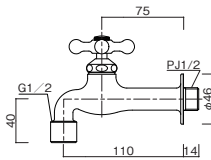

FAUCET フォーセット

納期 約5日 宅配

17. プレーンフォーセット フラワー (日本水道協会認定品)

●ゴールド、シルバー
本体価格(税別)：8,500円

●セビア
本体価格(税別)：10,600円

材質：青銅鋳物
重量：0.4kg
付属品：アダプター(泡沫・ホース用)

18. プレーンフォーセット スロープ (日本水道協会認定品)

●ゴールド、シルバー
本体価格(税別)：9,700円

●セビア
本体価格(税別)：11,800円

材質：青銅鋳物
重量：0.6kg
付属品：アダプター(泡沫・ホース用)

特徴

●「プレーンフォーセット スロープ」は蛇口の胴体部分のふくらみがなく傾いているため、本体内に水が残りません。寒冷地での使用におすすめです。
※寒冷地で使用する際は、水抜き栓をご利用ください。
▶詳しくはP625

●プレーンフォーセット スロープ
水がたまらないため、寒冷地でも凍らさず使用できます。

●通常蛇口
ふくらみ部分に水がたまり、特に寒冷地では凍って動かなくなる場合があります。

19. プレーンフォーセット クロスⅡ (JIS認定品)

本体価格(税別)：9,900円

材質：青銅鋳物
重量：0.4kg
付属品：アダプター(泡沫・ホース用)

20. プレーンフォーセット スタンダード (日本水道協会認定品)

本体価格(税別)：7,300円

材質：青銅鋳物
重量：0.5kg
付属品：アダプター(泡沫・ホース用)

21. プレーンフォーセット ツイン (日本水道協会認定品)

本体価格(税別)：11,500円

材質：青銅鋳物
重量：0.8kg
付属品：アダプター(泡沫・ホース用)

22. プレーンフォーセット ストレート (JIS認定品)

本体価格(税別)：9,600円

材質：青銅鋳物
重量：0.4kg
付属品：アダプター(泡沫・ホース用)