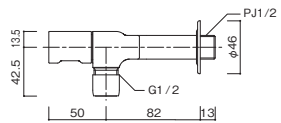

ホース用

21. プレーンフォーセット ツイン (日本水道協会認定品)

本体価格(税別)：11,500円

材質：青銅鋳物
重量：0.8kg
付属品：アダプター(泡沫・ホース用)

泡沫

ホース用

22. プレーンフォーセット ストレート (JIS認定品)

本体価格(税別)：9,600円