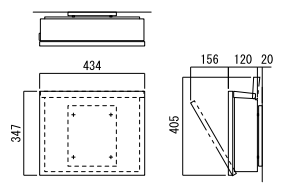

● 実際の商品と写真は異なる場合があります。● オンリーワン価格には、消費税、施工費は含まれておりません。● LTは出荷日を表します。実際の納期は地域によって異なります。※ 沖縄・離島の送料は都度ご確認ください。 ※ 強風時や条件によっては雨水が侵入する場合がございます。