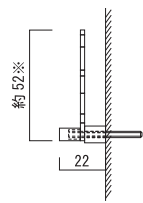

## ■ ルート 漢字 OnlyOne 価格：¥29,000

品番：AG1-ROU04  
サイズ (mm)：全 体 ：約 W140 × H45 × D20  
ステンレスバー：W140 × H6 × t8  
※ 幅・高さは、文字数・書体等により変わります。英字も対応可能です。  
重量 (kg)：0.08

仕上げ：文字部：パーマネントブラック  
黒焼付塗装 / パーマネント加工 / セラミッククリアコート  
書体 和文書体は京円、DFP 隷書体、唐草、まめ吉の 4 書体のみとなります。

## ■ ルート A タイプ OnlyOne 価格：¥32,000

品番：AG1-ROU01  
サイズ (mm)：全 体：W275 × H37 × D23  
ステンレスバー：W275 × H10 × t8  
※ 幅・高さは、書体等により変わります。  
重量 (kg)：0.3

仕上げ：文字部：ステンレスレーザーカット  
(ビーズブラスト仕上げ) / セラミッククリアコート  
⚠ 英字のみ対応可