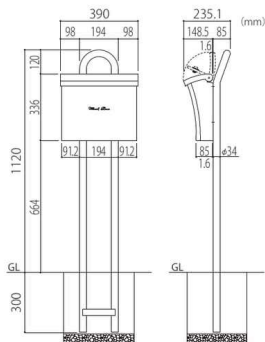

PLE-G (ブリティッシュグリーン)

リエット 45,000円(税込49,500円)

- 全体寸法 約390W×336H×148.5D(mm) 約4.3kg
- 投入口寸法 340W×30H(mm) ● 取付用穴ピッチ 150W×150H(mm)
- 本体 高耐食溶融めっき鋼板ZAM®仕様 粉体塗装
- 可変式コンビネーションロック錠
- 投函蓋・内蓋:ソフトクローズ設計 開閉部のダンパーにより、安全に閉まります。

スタンドと組み合わせれば、さらにおしゃれに。

リエット専用 スタンド

- FPE-R (ボルドー)
- FPE-B (ブラウン)
- FPE-G (ブリティッシュグリーン)

専用スタンド ※ポスト別売
36,000円(税込39,600円)

- 194W×1120H(全高1420)×85D(mm)
- 約5.6kg
- 高耐食溶融めっき鋼板ZAM®仕様丸パイプ 粉体塗装

※商品の色は、写真とは多少異なる場合がございます。※北海道・沖縄・一部離島への配送は別途送料がかかります。 ● 施工費は含まれておりません。
(※)ZAM®は日新製鋼(株)の登録商標です。亜鉛・アルミニウム6%・マグネシウム3%のめっき層を持つ新しい溶融めっき鋼板です。 [取扱説明書はHPよりダウンロードができます。]