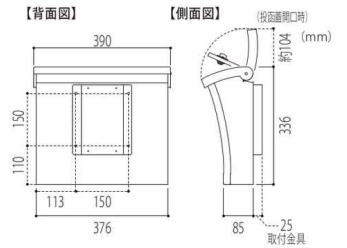

PLE-G (ブリティッシュグリーン)

リエット 45,000円(税込49,500円)

- 全体寸法 約390W×336H×148.5D(mm) 約4.3kg
- 投入口寸法 340W×30H(mm) ● 取付用穴ピッチ 150W×150H(mm)
- 本体 高耐食溶融めっき鋼板ZAM®仕様 粉体塗装
- 可変式コンビネーションロック錠
- 投函蓋・内蓋:ソフトクローズ設計 開閉部のダンパーにより、安全に閉まります。

スタンドと組み合わせれば、さらにおしゃれに。

リエット専用 スタンド

- FPE-R (ボルドー)
- FPE-B (ブラウン)
- FPE-G (ブリティッシュグリーン)

専用スタンド ※ポスト別売
36,000円(税込39,600円)

- 194W×1120H(全高1420)×85D(mm)
- 約5.6kg
- 高耐食溶融めっき鋼板ZAM®仕様丸パイプ 粉体塗装

※商品の色は、写真とは多少異なる場合がございます。※北海道・沖縄・一部離島への配送は別途送料がかかります。 ● 施工費は含まれておりません。
(※)ZAM®は日新製鋼(株)の登録商標です。亜鉛・アルミニウム6%・マグネシウム3%のめっき層を持つ新しい溶融めっき鋼板です。 [取扱説明書はHPよりダウンロードができます。]