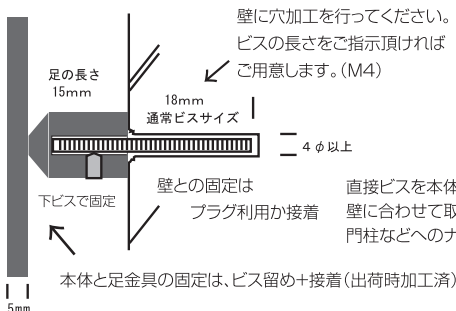

Color variation

〈B〉 マットブラック
足金具：マットブラック
梨地仕上げのマットな黒

〈S〉 シルバー
足金具：シルバー
上品で落ち着いたシルバー

〈G〉 真鍮製オールド色
足金具：マットブラック
やわらかい光沢の金色

● 取付方法

専用足金具

※ネームプレートのお名前レイアウト作成は 5 回目より有料 ¥1,000 となり、受注に至らない場合でも料金が発生しますので予めご了承ください。

● 実際の商品と写真は異なる場合があります。● オンラインワン価格には、消費税、施工費は含まれておりません。● 納期は出荷日を表します。実際の納期は地域によって異なります。※ 沖縄・離島の送料は都度ご確認ください。