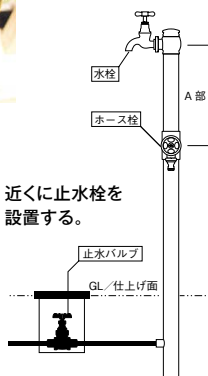

### ■ホース栓

品番: IB3-GE327099

OnlyOne価格: ¥19,600

サイズ(mm): W88×D56×H140~150  
重量(kg): 0.5

材質 青銅 仕上げ: プラス仕上げ

i 水栓柱単口用

近くに止水栓を設置する。

### 水栓柱の凍結対策について(双口)

冬季は寒冷地以外でも凍結のおそれがある場所では水抜きなどの対策が別途必要な場合があります。

〈水抜きの手順〉

この手順でA部の水が抜け凍結事故を防ぐことができます。

1. 止水バルブを閉める
2. 水栓を開ける
3. ホース栓を開ける

■エッセンスガーデン 水栓柱 双口(クランベリー)  
■蛇口 クラシック水栓(プラス)  
■ガーデンパン(版) P.108

●オンライン価格には、消費税、施工費は含まれておりません。●LTは出荷日を表します。実際の納期は地域によって異なります。※沖縄・離島の送料は都度ご確認ください。  
●実際の商品と写真は異なる場合があります。●各種施工要領・取扱い説明書はこちら [www.onlyoneclub.jp](http://www.onlyoneclub.jp)