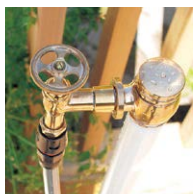

### ■ホース栓

品番: IB3-GE327099

OnlyOne価格: ¥19,600

サイズ(mm): W88×D56×H140~150  
重量(kg): 0.5

材質 青銅 仕上げ: プラス仕上げ

i 水栓柱単口用

近くに止水栓を設置する。

### 水栓柱の凍結対策について(双口)

冬季は寒冷地以外でも凍結のおそれがある場所では水抜きなどの対策が別途必要な場合があります。

〈水抜きの手順〉

この手順でA部の水が抜け凍結事故を防ぐことができます。

1. 止水バルブを閉める
2. 水栓を開ける
3. ホース栓を開ける

■エッセンスガーデン 水栓柱 双口(クランベリー)  
■蛇口 クラシック水栓(プラス)  
■ガーデンパン(版) P.108

●オンライン価格には、消費税、施工費は含まれておりません。●LTは出荷日を表します。実際の納期は地域によって異なります。※沖縄・離島の送料は都度ご確認ください。  
●実際の商品と写真は異なる場合があります。●各種施工要領・取扱い説明書はこちら [www.onlyoneclub.jp](http://www.onlyoneclub.jp)