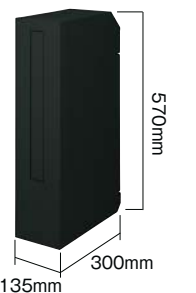

ポスト

機能門柱
ラインアップ
(ウォール型)

機能門柱FK
ウォールスタイル
有孔ウォール

セキュリティ縦型ポスト

朝刊6日分 回覧板対応 大型郵便対応 錠付き 番号変更 片手取出し

ハガキ・封書専用投函口

開き勝手

近くに障害物などがある場合、裏蓋の右開き・左開きが現場で簡単に変更できます。

前入れ後取り出し仕様

機能門柱
ラインアップ
(ポール型)

スマート宅配
ポスト

機能門柱FF
機能門柱FT

機能門柱FS
ウィルモタン
アクシィ
ユーロフリース
スクリーン

スリム縦型ポスト

朝刊6日分 回覧板対応 錠付き 番号変更 片手取出し

スリムデザイン

開き勝手

現場の都合に合わせて裏蓋の右開き・左開きが現場で簡単に変更できます。

前入れ後取り出し仕様

商品の色は印刷の性質上、実物と多少違うことがあります。表示価格には消費税・工事費・配送費は含まれていません。

308 LIXIL