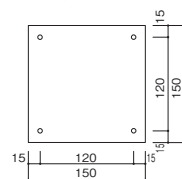

サイズ、壁面接合部 ビス穴位置略図：

厚み44~46(ガラス厚25)mm

付属品：取付けボルト(φ4×長さ30mm)4本、六角ナット4個

特徴

裏面に凹凸があるため、光の当たり方によって表情が変わります。

25mmのガラス厚で重厚感があります。

ライトのご案内

アステラの凹凸ある表情や重厚感を引き立てるのに適した表札用ライトがご用意です。