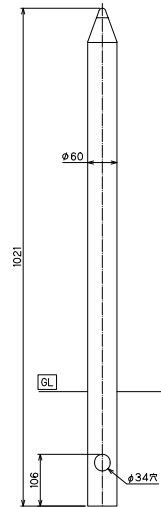

■デザイン水栓柱 JWVA
いろえんぴつ

しろ	品番: TK3-IEV
ももいろ	品番: TK3-IEP
あお	品番: TK3-IEMB
みどり	品番: TK3-IEOG
きみどり	品番: TK3-IEWA
きいろ	品番: TK3-IEMU
だいだい	品番: TK3-IEWMO
あか	品番: TK3-IEWR

OnlyOne価格: ¥39,800

サイズ(mm): φ60×H1,059
重量(kg): 2.3

しろ	品番: TK3-IEWV
ももいろ	品番: TK3-IEWP
あお	品番: TK3-IEWMB
みどり	品番: TK3-IEWOG
きみどり	品番: TK3-IEWWA
きいろ	品番: TK3-IEWMU
だいだい	品番: TK3-IEWMO
あか	品番: TK3-IEWR

OnlyOne価格: ¥59,800

サイズ(mm): φ60×H1,059
重量(kg): 2.9

【材質】 [外筒]アルミ [立上り管]ステンレス
[蛇口部]銅合金 [上部木目箇所]銅合金
仕上げ: [外筒]焼付塗装
[上部木目箇所]焼付塗装

●付属品 ・専用蛇口(整流網付)
・専用補助蛇口(ホースアダプター付)

- 伸縮固定バンド装着可
・錆肌部分は、年月とともに表面に黒ずみや緑青が出る場合があります。ご了承ください。
- 凍結のおそれがある場合は必ず水抜栓を設置してください。(P.129)

あお

■カラーピラー
いろえんぴつ

しろ	品番: TK3-IEPV
ももいろ	品番: TK3-IEPP
あお	品番: TK3-IEPMB
みどり	品番: TK3-IEPOG
きみどり	品番: TK3-IEPWA
きいろ	品番: TK3-IEPMU
だいだい	品番: TK3-IEPMO
あか	品番: TK3-IEPR

OnlyOne価格: ¥19,800

サイズ(mm): φ60×H1,021
重量(kg): 0.9

【材質】 [外筒]アルミ [上部木目箇所]銅合金
仕上げ: [外筒]焼付塗装
[上部木目箇所]焼付塗装

- 伸縮固定バンド装着可
- 製品外筒をカラーピラーにしているため、下部には穴が開いております。

だいだい

COLOR

しろ ももいろ あお みどり きみどり きいろ だいだい あか

OPTION