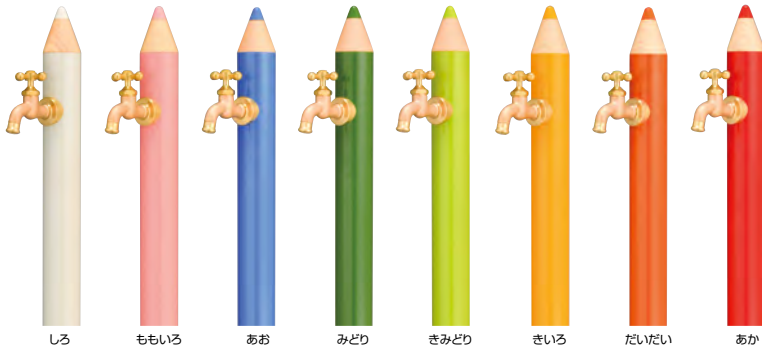

OnlyOne価格: ¥19,800

サイズ(mm): φ60×H1,021
重量(kg): 0.9

【材質】 [外筒]アルミ [上部木目箇所]銅合金
仕上げ: [外筒]焼付塗装
[上部木目箇所]焼付塗装

- 伸縮固定バンド装着可
- 製品外筒をカラーピラーにしているため、下部には穴が開いております。

だいだい

COLOR

しろ ももいろ あお みどり きみどり きいろ だいだい あか

OPTION