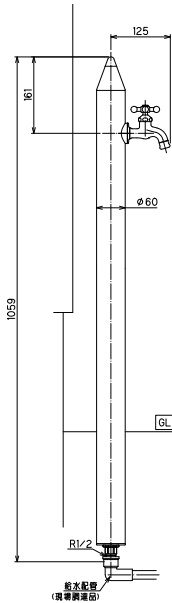

■デザイン水栓柱 JWVA
いろえんぴつ

しろ	品番: TK3-IEV
ももいろ	品番: TK3-IEP
あお	品番: TK3-IEMB
みどり	品番: TK3-IEOG
きみどり	品番: TK3-IEWA
きいろ	品番: TK3-IEMU
だいだい	品番: TK3-IEWMO
あか	品番: TK3-IEWR

OnlyOne価格: ¥39,800

サイズ(mm): φ60×H1,059
重量(kg): 2.3

【材質】 [外筒]アルミ [立上り管]ステンレス
[蛇口部]銅合金 [上部木目箇所]銅合金
仕上げ: [外筒]焼付塗装
[上部木目箇所]焼付塗装

●付属品 ・専用蛇口(整流網付)

- 伸縮固定バンド装着可
・錆肌部分は、年月とともに表面に黒ずみや緑青が出る場合があります。ご了承ください。
- 凍結のおそれがある場合は必ず水抜栓を設置してください。(P.129)

あか

■デザイン水栓柱 JWVA
いろえんぴつ 補助蛇口付

しろ	品番: TK3-IEWV
ももいろ	品番: TK3-IEWP
あお	品番: TK3-IEWMB
みどり	品番: TK3-IEWOG
きみどり	品番: TK3-IEWWA
きいろ	品番: TK3-IEWMU
だいだい	品番: TK3-IEWMO
あか	品番: TK3-IEWR

OnlyOne価格: ¥59,800

サイズ(mm): φ60×H1,059
重量(kg): 2.9

【材質】 [外筒]アルミ [立上り管]ステンレス
[蛇口部]銅合金 [上部木目箇所]銅合金
仕上げ: [外筒]焼付塗装
[上部木目箇所]焼付塗装

OnlyOne価格: ¥19,800

サイズ(mm): φ60×H1,021
重量(kg): 0.9

【材質】 [外筒]アルミ [上部木目箇所]銅合金
仕上げ: [外筒]焼付塗装
[上部木目箇所]焼付塗装

- 伸縮固定バンド装着可
- 製品外筒をカラーピラーにしているため、下部には穴が開いております。

だいだい

COLOR

しろ ももいろ あお みどり きみどり きいろ だいだい あか

OPTION