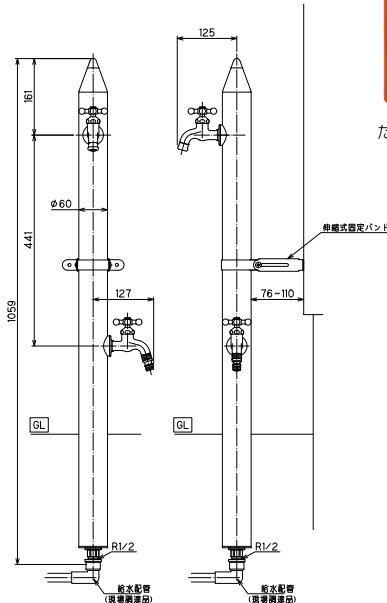

■デザイン水栓柱 JWVA
いろえんぴつ

しろ	品番: TK3-IEV
ももいろ	品番: TK3-IEP
あお	品番: TK3-IEMB
みどり	品番: TK3-IEOG
きみどり	品番: TK3-IEWA
きいろ	品番: TK3-IEMU
だいだい	品番: TK3-IEWMO
あか	品番: TK3-IEWR

OnlyOne価格: ¥39,800

サイズ(mm): φ60×H1,059
重量(kg): 2.3

しろ	品番: TK3-IEWV
ももいろ	品番: TK3-IEWP
あお	品番: TK3-IEWMB
みどり	品番: TK3-IEWOG
きみどり	品番: TK3-IEWWA
きいろ	品番: TK3-IEWMU
だいだい	品番: TK3-IEWMO
あか	品番: TK3-IEWR

OnlyOne価格: ¥59,800

サイズ(mm): φ60×H1,059
重量(kg): 2.9

【材質】 [外筒]アルミ [立上り管]ステンレス
[蛇口部]銅合金 [上部木目箇所]銅合金
仕上げ: [外筒]焼付塗装
[上部木目箇所]焼付塗装

●付属品 ・専用蛇口(整流網付)
・専用補助蛇口(ホースアダプター付)

- 伸縮固定バンド装着可
・錆肌部分は、年月とともに表面に黒ずみや緑青が出る場合があります。ご了承ください。
- 凍結のおそれがある場合は必ず水抜栓を設置してください。(P.129)

あお

■カラーピラー
いろえんぴつ

しろ	品番: TK3-IEPV
ももいろ	品番: TK3-IEPP
あお	品番: TK3-IEPMB
みどり	品番: TK3-IEPOG
きみどり	品番: TK3-IEPWA
きいろ	品番: TK3-IEPMU
だいだい	品番: TK3-IEPMO
あか	品番: TK3-IEPR

OnlyOne価格: ¥19,800

サイズ(mm): φ60×H1,021
重量(kg): 0.9

【材質】 [外筒]アルミ [上部木目箇所]銅合金
仕上げ: [外筒]焼付塗装
[上部木目箇所]焼付塗装

- 伸縮固定バンド装着可
- 製品外筒をカラーピラーにしているため、下部には穴が開いております。

だいだい

COLOR

しろ ももいろ あお みどり きみどり きいろ だいだい あか

OPTION