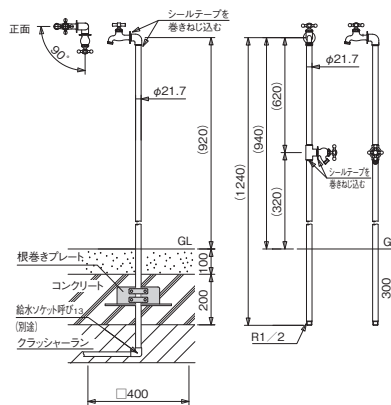

OnlyOne価格: ¥42,000

サイズ(mm): [本体]φ21.7×H1,220
[蛇口1]W50×D100×H85
重量(kg): 2.3

材質 [本体]ステンレス
[蛇口1]青銅・黄銅
仕上げ: [本体・蛇口1]
ナイロンコーティング

- 根巻きプレート付
- 推奨ホースアダプター メッキ(F-410)

グレー

■パイブロック2 NEW 組立式
蛇口セット(2個)

アイボリー	品番: GM3-PI-IV2
グレー	品番: GM3-PI-GR2
ネイビー	品番: GM3-PI-NA2

OnlyOne価格: ¥62,000

サイズ(mm): [本体]φ21.7×H1,240
[蛇口1]W50×D100×H85
[蛇口2]W60×D80×H90
重量(kg): 2.5

材質 [本体]ステンレス [蛇口1・蛇口2]青銅・
黄銅 仕上げ: [本体・蛇口1・蛇口2]ナイ
ロンコーティング

- 根巻きプレート付
- 推奨ホースアダプター メッキ(F-410)
- 本製品は組立式になっております。必ず
水道工業者に依頼し施工を行ってくだ
さい。
- 補助蛇口の向きは現場に応じて変えること
ができます。

■壁付け用支持金具 NEW

アイボリー	品番: GM3-PIS-IV
グレー	品番: GM3-PIS-GR
ネイビー	品番: GM3-PIS-NA

OnlyOne価格: ¥9,000

サイズ(mm): W60×D80×H25
重量(kg): 0.1

材質 ステンレス 仕上げ: ナイロンコーティング

- 壁付け用ビスは付属していません。

約60mm
壁から水栓柱の芯まで

COORDINATE /

■ホースアダプター
GM3-F-410 P.113

■ホールバケット NEW

メッキ 品番: GM3-HB-M8

OnlyOne価格: ¥12,000

サイズ(mm): 底径240×口径305×H150
重量(kg): 0.7

材質 亜鉛メッキ鋼板 仕上げ: メッキ

- 付属品 ・ゴム栓

- 排水金具付
- 寒冷地不可
- 耐久性に優れていますが、キズにより
そこから錆が発生することがあります。