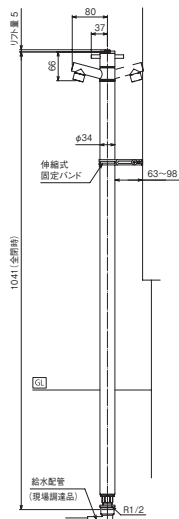

GIRARE PREMIUM NEO

ジラーレ プレミアム NEO / ジラーレW プレミアム NEO

屋外専用 沖縄・離島を除く 送料込

LT 7日

材質 [外筒] ステンレス [立上り管] ステンレス [蛇口部] 銅合金 仕上げ: [外筒] #400 [蛇口部] ニッケルクロムメッキ

JWWA (日本水道協会)

鏡面仕上げの外筒の光沢が上品さを引き立てます。
 繊細なフォルムがシャープな印象にもナチュラルな雰囲気にも溶け込み、ワンランク上のお庭を演出します。

■ジラーレ プレミアム NEO

品番: TK3-PNEO
 OnlyOne価格: **¥30,820**
 サイズ(mm): φ34×H1,041
 重量(kg): 2.2

材質 [外筒] ステンレス [立上り管] ステンレス
 [蛇口部] 銅合金 仕上げ: [外筒] #400
 [蛇口部] ニッケルクロムメッキ

- ・蛇口一体型
- ・伸縮固定バンド・支持金具装着可
- ・根巻きプレート装着可
- ・手洗器装着可(P.064)
- ・ウッドデッキ固定金具装着可
- ・上記オプション品についてはP.058をご参照ください。

⚠️ 凍結のおそれがある場合は必ず水抜栓を設置してください。(P.127)

■ジラーレW プレミアム NEO

品番: TK3-PWNEO
 OnlyOne価格: **¥50,370**
 サイズ(mm): φ34×H1,041
 重量(kg): 2.8

材質 [外筒] ステンレス [立上り管] ステンレス
 [蛇口部] 銅合金 仕上げ: [外筒] #400
 [蛇口部] ニッケルクロムメッキ

- ・蛇口一体型
- ・伸縮固定バンド・支持金具装着可
- ・根巻きプレート装着可
- ・手洗器装着可(P.064)
- ・ウッドデッキ固定金具装着可
- ・上記オプション品についてはP.058をご参照ください。

LT 7日

材質 [外筒・立上り管] ステンレス [蛇口部・配管接続部] 銅合金 仕上げ: [外筒] ヘアライン [蛇口部] ニッケルクロムメッキ

JWWA (日本水道協会)

大きな弧を描くスワンネックは洗いものに最適。
 コンパクトなフォルムで使い勝手が良いので、いろいろな用途でお使いいただけます。

■ジラーレW スワンネック (補助蛇口付)

品番: TK3-SAWJ
 OnlyOne価格: **¥44,620**
 サイズ(mm): φ34×H1,211
 重量(kg): 3.1