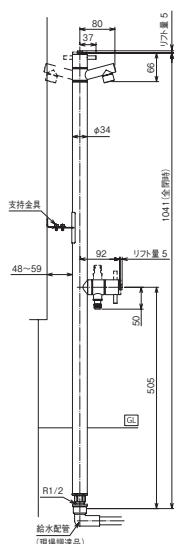

■ジラーレW プレミアム NEO

品番: TK3-PWNEO
OnlyOne価格: **¥50,370**
サイズ(mm): φ34×H1,041
重量(kg): 2.8

材質 [外筒] ステンレス [立上り管] ステンレス
[蛇口部] 銅合金 仕上げ: [外筒] #400
[蛇口部] ニッケルクロムメッキ

- ・蛇口一体型
- ・伸縮固定バンド・支持金具装着可
- ・根巻きプレート装着可
- ・手洗器装着可(P.064)
- ・ウッドデッキ固定金具装着可
- ・上記オプション品についてはP.058をご参照ください。

⚠️ 凍結のおそれがある場合は必ず水抜栓を設置してください。(P.127)

ぐるっと360°
360°回転で散水、手洗いもラクラク。

OPTION /

■ジラーレ専用 ホースアダプター

品番: TK3-HSADN
OnlyOne価格: **¥2,880**
重量(kg): 0.05
材質 銅合金 仕上げ: メッキ

GIRARE W SWANNECK

ジラーレW スワンネック

屋外専用 沖縄・離島を除く 送料込

LT 7日

材質 [外筒・立上り管] ステンレス [蛇口部・配管接続部] 銅合金 仕上げ: [外筒] ヘアライン [蛇口部] ニッケルクロムメッキ

JWWA (日本水道協会)

大きな弧を描くスワンネックは洗いものに最適。
コンパクトなフォルムで使い勝手が良いので、いろいろな用途でお使いいただけます。

■ジラーレW スワンネック (補助蛇口付)

品番: TK3-SAWJ
OnlyOne価格: **¥44,620**
サイズ(mm): φ34×H1,211
重量(kg): 3.1

材質 [外筒・立上り管] ステンレス [蛇口部・配管接続部] 銅合金 仕上げ: [外筒] ヘアライン [蛇口部] ニッケルクロムメッキ

⚠️ 凍結のおそれがある場合は必ず水抜栓を設置してください。(P.127)

※ジラーレオプション(P.058)取付可能です。
(ホースアダプターを除く)

※手洗器装着可

ぐるっと360°
手洗いもラクラク。