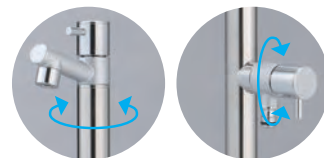

⚠️ 凍結のおそれがある場合は必ず水抜栓を設置してください。(P.127)

■ジラーレW プレミアム NEO

品番: TK3-PWNEO
 OnlyOne価格: **¥50,370**
 サイズ(mm): φ34×H1,041
 重量(kg): 2.8

材質 [外筒] ステンレス [立上り管] ステンレス
 [蛇口部] 銅合金 仕上げ: [外筒] #400
 [蛇口部] ニッケルクロムメッキ

- ・蛇口一体型
- ・伸縮固定バンド・支持金具装着可
- ・根巻きプレート装着可
- ・手洗器装着可(P.064)
- ・ウッドデッキ固定金具装着可
- ・上記オプション品についてはP.058をご参照ください。

⚠️ 凍結のおそれがある場合は必ず水抜栓を設置してください。(P.127)

ぐるっと360°
 360°回転で散水、手洗いもラクラク。

OPTION /

■ジラーレ専用 ホースアダプター

品番: TK3-HSADN
 OnlyOne価格: **¥2,880**
 重量(kg): 0.05
材質 銅合金 仕上げ: メッキ

GIRARE W SWANNECK

ジラーレW スワンネック

屋外専用 沖縄・離島を除く 送料込