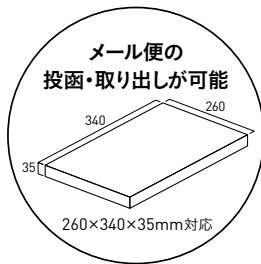

メール便ポスト

Point.1

サインや受領印を必要としないメール便を不在時でも受け取れます。配達時間を気にする必要がありません。

Point.2

投函口に盗難を抑制するためのフラップPATが付いています。

Point.3

簡易ロック付シリンダー錠または、ダイヤル錠で郵便物やメール便を安全に受け取れます。