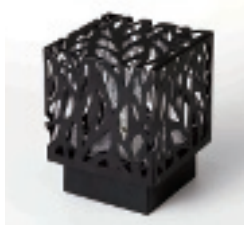

SHIMA

モダンな佇まいが空間を魅せる

LED LIGHT 100V

LEDライト 100V

100V
要電気工事

- 100Vタイプの施工は、有資格者が行ってください。

IGNIS イグニス 100V

イグニス クリアー (写真上)

ドラマチックな光と影のコントラスト

LGN-CK

(ガラス:クリアー 本体カラー:ブラック)

47,000円(税抜)

- 約128W×128D×167H(mm)
 - 本体 アルミダイキャスト、ガラス、ステンレス
 - 光色 ウォームイエロー ● LED 3.4W
- ※コードは付属しません。

イグニス フロスト (写真下)

優しく照らすやわらかな明かり

LGN-FK

(ガラス:フロスト 本体カラー:ブラック)

47,000円(税抜)

- 約128W×128D×167H(mm)
 - 本体 アルミダイキャスト、ガラス、ステンレス
 - 光色 ウォームイエロー ● LED 3.4W
- ※コードは付属しません。