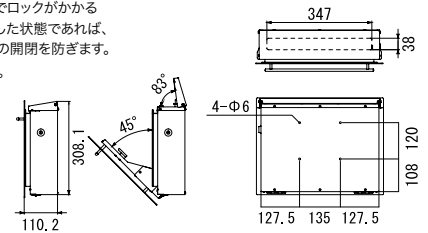

GM1-EZ-2S

○ 壁掛け仕様

オレンジ 品番: GM1-EZ-6S

サイズ (mm): 正面パネル: W420 × H320 × D2  
 本体部: W390 × H300 × D105  
 投入口開口: W350 × H40  
 重量 (kg): 5 鍵付き

投函時

取出時

鍵 2 個付属

**⚠** 取出時は、鍵を差し込みロックを解除し前面扉を開きます。鍵は自重でロックがかかる構造のため、扉を開閉する際は、必ず鍵を引き抜いてください。解錠した状態であれば、鍵を使わずとも開閉は可能です。前面扉はマグネット式のため、不意の開閉を防ぎます。  
 ※ソフトダンパー（油圧）は寒い時期に動きが鈍くなる場合があります。

- i** ソフトダンパー機能  
 ・鍵は右側面についております。（鍵 2 個付属）  
 施錠したい場合にご利用ください。  
 ・鍵が左側仕様は¥2,000（税別）UPとなります。  
 ・パネルの「Mail box」は、樹脂フィルム切抜き文字です。  
 ・文字無しパネル仕様は ¥2,000（税別）UPとなります。

**⚠** ポストは必ず壁面仕上げ後に取り付けてください。

○ ブロック埋め込み仕様（ロング）

アイボリー: 品番: GM1-EZL-1S

サイズ (mm): 正面パネル: W420 × H320 × D2  
 本体部: W390 × H280 × D285  
 投入口開口: W350 × H40  
 重量 (kg): 6 ダイヤル錠

- i** ・パネルの「Mail box」は、樹脂フィルム切抜き文字です。  
 ・ソフトダンパー機能  
 ※ソフトダンパー（油圧）は寒い時期に動きが鈍くなる場合があります。