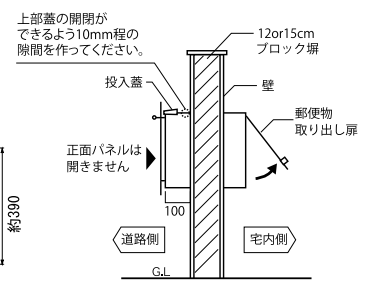

- i** ソフトダンパー機能  
 ・鍵は右側面についております。（鍵 2 個付属）  
 施錠したい場合にご利用ください。  
 ・鍵が左側仕様は¥2,000（税別）UPとなります。  
 ・パネルの「Mail box」は、樹脂フィルム切抜き文字です。  
 ・文字無しパネル仕様は ¥2,000（税別）UPとなります。

**⚠** ポストは必ず壁面仕上げ後に取り付けてください。

○ ブロック埋め込み仕様（ロング）

アイボリー: 品番: GM1-EZL-1S

サイズ (mm): 正面パネル: W420 × H320 × D2  
 本体部: W390 × H280 × D285  
 投入口開口: W350 × H40  
 重量 (kg): 6 ダイヤル錠

- i** ・パネルの「Mail box」は、樹脂フィルム切抜き文字です。  
 ・ソフトダンパー機能  
 ※ソフトダンパー（油圧）は寒い時期に動きが鈍くなる場合があります。

背面取り出し扉  
 ダイヤル錠

投函時

取出時

パネルと本体は離れています。

● 実際の商品と写真は異なる場合があります。● オンリーワン価格には、消費税、施工費は含まれておりません。● LT は出荷日を表します。実際の納期は地域によって異なります。※ 沖縄・離島の送料は都度ご確認ください。