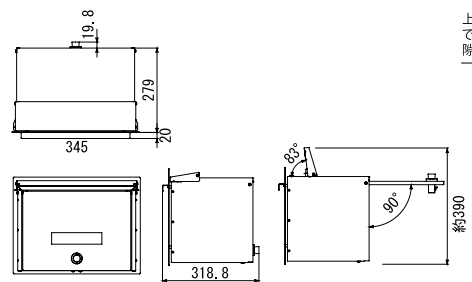

GM1-EZ-2S

○ 壁掛け仕様

オレンジ 品番: GM1-EZ-6S

サイズ (mm): 正面パネル: W420 × H320 × D2  
 本体部: W390 × H300 × D105  
 投入口開口: W350 × H40  
 重量 (kg): 5 鍵付き

投函時

取出時

鍵 2 個付属

**⚠** 取出時は、鍵を差し込みロックを解除し前面扉を開きます。鍵は自重でロックがかかる構造のため、扉を開閉する際は、必ず鍵を引き抜いてください。解錠した状態であれば、鍵を使わずとも開閉は可能です。前面扉はマグネット式のため、不意の開閉を防ぎます。  
 ※ソフトダンパー（油圧）は寒い時期に動きが鈍くなる場合があります。

アイボリー: 品番: GM1-EZL-1S

サイズ (mm): 正面パネル: W420 × H320 × D2  
 本体部: W390 × H280 × D285  
 投入口開口: W350 × H40  
 重量 (kg): 6 ダイヤル錠

- i** ・パネルの「Mail box」は、樹脂フィルム切抜き文字です。  
 ・ソフトダンパー機能  
 ※ソフトダンパー（油圧）は寒い時期に動きが鈍くなる場合があります。

背面取り出し扉  
 ダイヤル錠

投函時

取出時

パネルと本体は離れています。

● 実際の商品と写真は異なる場合があります。● オンリーワン価格には、消費税、施工費は含まれておりません。● LT は出荷日を表します。実際の納期は地域によって異なります。※ 沖縄・離島の送料は都度ご確認ください。