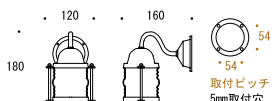

G11-700473

G11-700477

■ BR1710 クリアーガラス (LED 仕様)

台湾製

カラー	品名	品番	OnlyOne 価格
● 磨き	BR1710 CL LE	G11-700472	¥27,800
● 古色	BR1710 AN CL LE	G11-700473	¥29,200
● ブラック	BR1710 BK CL LE	G11-700477	¥29,500

サイズ (mm) : W120×H180×D160 重量 (kg) : 約 0.8
付属ランプ : シャンデリア型 LED 口金 : E17 消費電力 : 5W