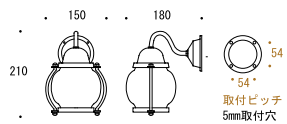

サイズ (mm) : W120×H180×D160 重量 (kg) : 約 0.8
 付属ランプ : シャンデリア型 LED 口金 : E17 消費電力 : 5W

G11-700470

G11-700471

G11-700471

G11-700476

■ BR1700 クリアーガラス (LED 仕様)

台湾製

カラー	品名	品番	OnlyOne 価格
● 磨き	BR1700 CL LE	G11-700470	¥27,500
● 古色	BR1700 AN CL LE	G11-700471	¥29,000
● ブラック	BR1700 BK CL LE	G11-700476	¥29,500

サイズ (mm) : W150×H210×D180 重量 (kg) : 約 0.8
 付属ランプ : シャンデリア型 LED 口金 : E17 消費電力 : 5W