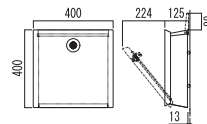

ポスト : NA1-IV09LG

※強風時や条件によっては雨水が侵入する場合がございます。

● 実際の商品と写真は異なる場合があります。● オンリーワン価格には、消費税、施工費は含まれておりません。● LT は出荷日を表します。実際の納期は地域によって異なります。※ 沖縄・離島の送料は都度ご確認ください。