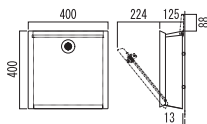

■ ブランチ NEW

OnlyOne 価格：¥49,500

サイズ (mm) : 投函口 : W363 × D40
化粧カバー : W420 × H400
ボックス : W370 × H410 × D122
(ダイヤル錠含む)

重量 (kg) : 5.4

材質 ボックス : ステンレス (焼付塗装)
化粧カバー : アルミ (焼付塗装)
枝飾り : アルミ (焼付塗装)
Mail 文字 : ブラッシュアイボリー : ステンシル塗装
MAIL シート : ルストブラウン・ホワイト : ポリ塩化ビニル (屋外用)

※ MAIL シートはポストと同梱。
お好みの位置に貼付けてご使用ください。

LT 3日 (ネームシート希望の場合 5日)

△ ダイヤル錠仕様のみ

ポスト : NA1-IV08WH
表札 : NA1-S41SBB
[表札カタログ Vol.1 P.96]

Botanical ボタニカル

ダメージ
NA1-IV09DA

フロストホワイト
NA1-IV09FW

ライトグレー
NA1-IV09LG

■ ボタニカル NEW

OnlyOne 価格：¥64,000

サイズ (mm) : 投函口 : W363 × D40
化粧カバー / 枠 : アルミ (焼付塗装)
化粧カバー / ベース : アルミ (焼付塗装)
ボックス : W370 × H410 × D122
(ダイヤル錠含む)

重量 (kg) : 5.9

材質 ボックス : ステンレス (焼付塗装)
化粧カバー / 枠 : アルミ (焼付塗装)
化粧カバー / ベース : アルミ (焼付塗装)
(ダメージのみ : アルミダメージ仕上げ+焼付塗装)