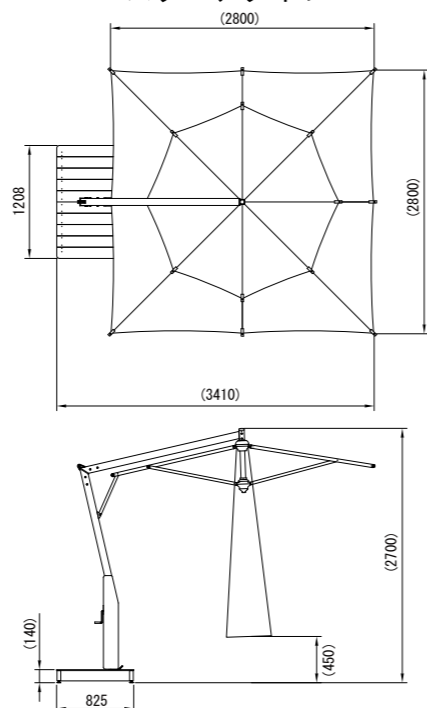

8角タイプ  
オプション柱：木目調シート貼付け

スクエアタイプ  
標準柱：アルミ製つや消しブラック

・8角タイプ

・スクエアタイプ

( ) は参考寸法になります。

■仕様

柱・傘骨	アルミ(艶消しブラック)
キャンバス素材	アクリル生地(撥水加工) オフホワイト
ベース枠	アルミ(艶消しブラック)
ベースカバー	発泡樹脂(ダークブラウン)
本体重量	50kg(ウエイト除く)
ウエイト使用枚数	コンクリート 使用枚数8枚(136kg)

■操作

手動式	据置き式 ハンドル手回し
-----	--------------

■価格

商品名	規格	価格(円)	
本体一式	8角:傘幅最大 3200×H2700 スクエア:L2800×W2800×H2700	501,000	
ウエイト一式	500×250・17kg×8枚 一式	30,000	
地域	北海道・九州	東北・中四国	関東・関西・中部
運賃(円)	22,000	20,000	16,500

※沖縄・離島を除く ・消費税別

種類	商品名	規格	割増価格(円)
キャンバス	シャガール(防災・撥水) 25色(P71参照)	スクエアフリル	174,000
柱	木目調柱へ変更	木目調シート貼付け	51,000

・消費税別

■価格

商品名	規格	価格(円)	
本体一式	傘最大幅 3200×H2700	545,000	
ウエイト一式	500×250・17kg×8枚 一式	30,000	
地域	北海道・九州	東北・中四国	関東・関西・中部
運賃(円)	22,000	20,000	16,500