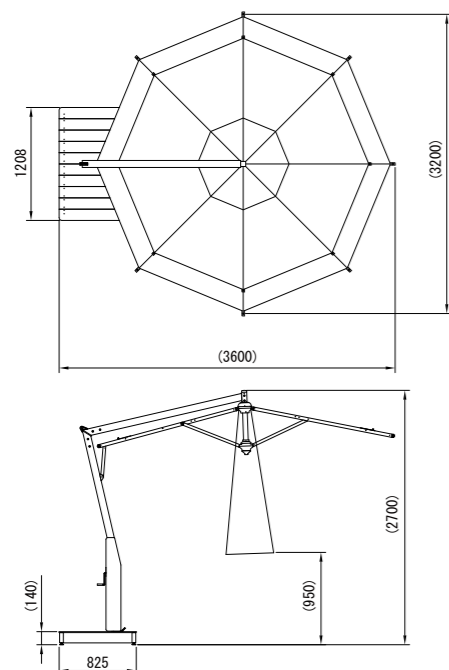

8角タイプ  
オプション柱：木目調シート貼付け

スクエアタイプ  
標準柱：アルミ製つや消しブラック

・8角タイプ

・スクエアタイプ

( ) は参考寸法になります。

■仕様

柱・傘骨	アルミ(艶消しブラック)
キャンバス素材	アクリル生地(撥水加工) オフホワイト
ベース枠	アルミ(艶消しブラック)
ベースカバー	発泡樹脂(ダークブラウン)
本体重量	50kg(ウエイト除く)
ウエイト使用枚数	コンクリート 使用枚数8枚(136kg)

■操作

手動式	据置き式 ハンドル手回し
-----	--------------

■価格

商品名	規格	価格(円)	
本体一式	8角:傘幅最大 3200×H2700 スクエア:L2800×W2800×H2700	501,000	
ウエイト一式	500×250・17kg×8枚 一式	30,000	
地域	北海道・九州	東北・中四国	関東・関西・中部
運賃(円)	22,000	20,000	16,500

※沖縄・離島を除く ・消費税別

種類	商品名	規格	割増価格(円)
キャンバス	シャガール(防災・撥水) 25色(P71参照)	スクエアフリル	174,000
柱	木目調柱へ変更	木目調シート貼付け	51,000

・消費税別

■価格

商品名	規格	価格(円)	
本体一式	傘最大幅 3200×H2700	545,000	
ウエイト一式	500×250・17kg×8枚 一式	30,000	
地域	北海道・九州	東北・中四国	関東・関西・中部
運賃(円)	22,000	20,000	16,500