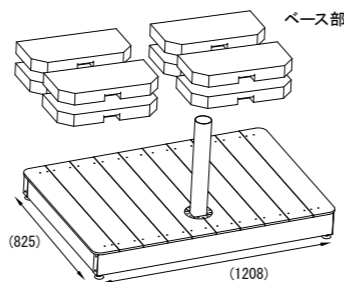

■追加変更オプション

種類	商品名	規格	割増価格(円)
キャンバス	シャガール(防災・撥水) 25色(P71参照)	8角・スクエア	124,000
柱	木目調柱へ変更	木目調シート貼付け	51,000

・消費税別