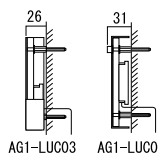

重量 (kg) : 0.5 (表札部分のみ)

■ 取付 プレート：高透過ガラス (サンドブラスト加工、全面フロスト加工)

文字部：ガラス両面彫刻 (焼付着色)

装飾部：ステンレス

ウェーブ (アクリル塗装 / 白アクリル塗装) ウッド (耐候性木目フィルム・屋外用)

■ 消費電力量：100V 0.76W / 12V 0.96W

■ M4 寸切りボルト 3 本付き 取付 ボルト留め接着

- ⚠ 結線部は防水加工を施し、露出させないで壁面内に納めてください。
・調光器・ホタルスイッチとの併用不可。

⚠ ステンレスについて：当商品で使用のステンレスは特に錆びにくい SUS304 を使用しておりますが、環境・使用状況によってはもらい錆が生じる場合があります。

※ ネームプレートのお名前レイアウト作成は 3 回目より有料 ¥1,000 となり、受注に至らない場合でも料金が発生しますので予めご了承ください。

● 実際の商品と写真は異なる場合があります。● オンリーワン価格には、消費税、施工費は含まれておりません。● LT は出荷日を表します。実際の納期は地域によって異なります。※ 沖縄・離島の送料は都度ご確認ください。