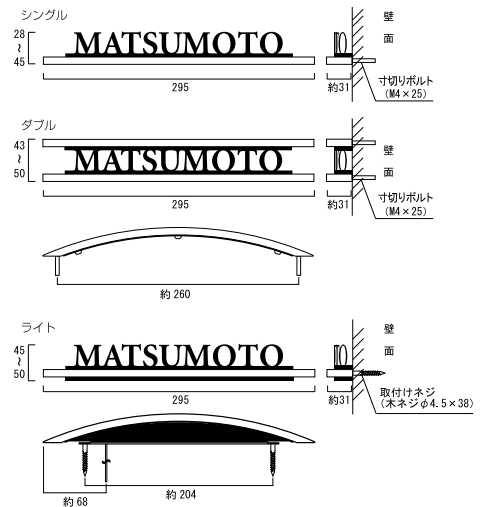

ブリッツ ライト : 品番 : KS1-A104A

夜のファサードに馴染む
上質な光の演出。

■ KS ミニオンシングル

ヘアライン : 品番 : KS1-10401
ブラック : 品番 : KS1-10402
ホワイト : 品番 : KS1-10403

■ シングル OnlyOne 価格 : ¥32,000

サイズ (mm) : W 約 295 × H28 ~ 45 × D53
重量 (kg) : 約 0.2 ※文字 : 英数字大文字のみ 12 文字以内
※ LED の取り付けはできません。

■ KS オプティマダブル

ヘアライン : 品番 : KS1-10404
ブラック : 品番 : KS1-10405
ホワイト : 品番 : KS1-10406

■ ダブル OnlyOne 価格 : ¥39,000

サイズ (mm) : W 約 295 × H43 ~ 50 × D53
重量 (kg) : 0.4 ※文字 : 英数字大文字のみ 12 文字以内
※ LED の取り付けはできません。

LED タイプ

■ KS ニューイングランドシングル

ヘアライン : 品番 : KS1-A104A
ブラック : 品番 : KS1-A104B
ホワイト : 品番 : KS1-A104C

■ ライト OnlyOne 価格 : ¥43,000

サイズ (mm) : W 約 295 × H45 ~ 50 × D53
重量 (kg) : 0.2 ※文字 : 英数字大文字のみ 12 文字以内
照明仕様 : DC12V LED 照明 : 電球色 プラグ、ビス付き
取付 木ネジ留め接着
⚠️ トランスは付属していません。
P.548 のオプションをご購入ください。
⚠️ 指定オプション以外の製品と接続し、
不具合が見受けられた場合は保証対象外となります。

12V
要トランス

● ブリッツ共通仕様

- 材質 ステンレス 本体バー : 鏡面磨き
ネーム部 : ヘアライン仕上げ (ヘアライン) ・焼付塗装 (ブラック・ホワイト)
- シングル、ダブル : 寸切りボルト付き (直径 4mm × 長さ 25mm)
(シングル 2 本 / ダブル 4 本)
- 取付 シングル、ダブル : ボルト留め接着

Color Variation

ヘアライン ネーム部 (ヘアライン)