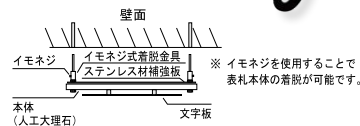

■ コーダ スクエアベース OnlyOne 価格：¥36,000

サイズ (mm)：約 W220 × H100 × D21.5(スペーサー含む)
※ W は文字数により異なります。※ SBW は D23 重量 (kg)：0.3

バックプレートは 100 角 × t10 で機能門柱にも設置できるコンパクトサイズ。
軽量なので補助金具を使わずに接着剤だけでも設置が可能です。

※左右のボルトは真鍮製です。
特有の変色があります。

ラインベース：品番：HS1-CD-LRW

ラインベース：品番：HS1-CD-LBW

■ コーダ ラインベース OnlyOne 価格：¥36,000

サイズ (mm)：約 W280 × H85 × D21.5(スペーサー含む)
※ H は文字により異なります。※ LBW は D23 重量 (kg)：0.2

材質 ベース部分：人工大理石 (10mm 厚) 木目コート仕上げ
ネーム部分：ステンレス (レーザーカット)
ラインベースのみ：ステンレス補強板 2mm 厚付き (背面)