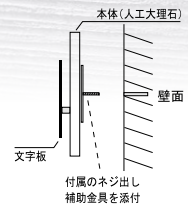

Coda

コーダ

サインペンを走らせたようなカジュアルな切り文字に、トレンドに欠かせないウッドテクスチャーのプレートを組み合わせました。変質が気になる天然木を、10mm厚の人工大理石に側面まで木目コートを施して再現、まるで本物の木板のような雰囲気です。

ペン字サインみたいなお洒落な切り文字。
ペン字サインみたいなお洒落な切り文字。

スクエアベース：品番：HS1-CD-SRW

スクエアベース：品番：HS1-CD-SBW

■ コーダ スクエアベース OnlyOne 価格：¥36,000

サイズ (mm)：約 W220 × H100 × D21.5(スペーサー含む)
※ W は文字数により異なります。※ SBW は D23 重量 (kg)：0.3

バックプレートは 100 角 × t10 で機能門柱にも設置できるコンパクトサイズ。
軽量なので補助金具を使わずに接着剤だけでも設置が可能です。

※左右のボルトは真鍮製です。
特有の変色があります。

ラインベース：品番：HS1-CD-LRW

ラインベース：品番：HS1-CD-LBW

■ コーダ ラインベース OnlyOne 価格：¥36,000

サイズ (mm)：約 W280 × H85 × D21.5(スペーサー含む)
※ H は文字により異なります。※ LBW は D23 重量 (kg)：0.2

材質 ベース部分：人工大理石 (10mm 厚) 木目コート仕上げ
ネーム部分：ステンレス (レーザーカット)
ラインベースのみ：ステンレス補強板 2mm 厚付き (背面)