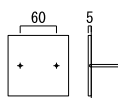

W100 H100

品番：NA1-SB08BS

■ カーブ SB08BS

OnlyOne 価格：¥35,000

サイズ (mm)：W100×H100×D5

重量 (kg)：0.4

真鍮 黒染め仕上げ+クリア塗装

文字：鑿彫刻 / 文字標準着色仕様：黒のみ

欧文大文字のみ 9文字まで ※ 和文不可

専用書体

W140 H100

■ カーブ SI08

品番：NA1-SI08 OnlyOne 価格：¥44,500

サイズ (mm)：W140×H100×D13 重量 (kg)：0.6

真鍮 (クリア塗装) 文字：鋳物

欧文大文字のみ 9文字まで ※ 和文不可