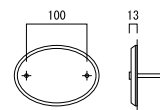

W100 H100

品番：NA1-SB08BS

■ カーブ SB08BS

OnlyOne 価格：¥35,000

サイズ (mm)：W100×H100×D5

重量 (kg)：0.4

真鍮 黒染め仕上げ+クリア塗装

文字：鑿彫刻 / 文字標準着色仕様：黒のみ

欧文大文字のみ 9文字まで ※ 和文不可

専用書体

W140 H100

■ カーブ SI08

品番：NA1-SI08 OnlyOne 価格：¥44,500

サイズ (mm)：W140×H100×D13 重量 (kg)：0.6

真鍮 (クリア塗装) 文字：鋳物

欧文大文字のみ 9文字まで ※ 和文不可