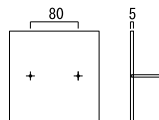

品番：NA1-SB13BS

■ カーブ SB13BS **NEW**

OnlyOne 価格：¥36,000

サイズ (mm)：W150×H150×D5

重量 (kg)：1

真鍮 黒染め仕上げ+クリア塗装

文字：鑿彫刻 / 文字標準着色仕様：黒のみ

欧文大文字のみ ※ 和文不可

専用書体

W150 H20

■ カーブ SB09BS

品番：NA1-SB09BS OnlyOne 価格：¥32,500

サイズ (mm)：W150×H20×D8 重量 (kg)：0.2

真鍮 黒染め仕上げ+クリア塗装

文字：鑿彫刻 / 文字標準着色仕様：黒のみ

専用書体 ※ 和文不可

W100 H100

品番：NA1-SB08BS

■ カーブ SB08BS

OnlyOne 価格：¥35,000

サイズ (mm)：W100×H100×D5

重量 (kg)：0.4

真鍮 黒染め仕上げ+クリア塗装

文字：鑿彫刻 / 文字標準着色仕様：黒のみ