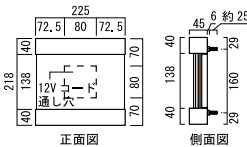

※ 品番の□には文字色 黒 (B)、白 (W) が入ります。
※ LED なし仕様に変更可能です。詳細はお問い合わせください。

サイズ (mm): 約 W225 × H218 × D45 重量 (kg): 1.81
 材質 プレート: ガラス (プラスト加工) 文字: 彫刻 サンドブラスト
 ベース: アクリル木目フィルム貼り (3M 屋外用ダイノックス)
 フレーム: ステン / ステンレスヘアライン アイボリー / ステンレス焼付塗装
 LED 消費電力: 2.3W 取付 ボルト留め接着 (4カ所)
 要トランス (別売下部オプション参照)
 本体に約 30cm のコードが付属していますが、延長コードは現場手配をお願いします。