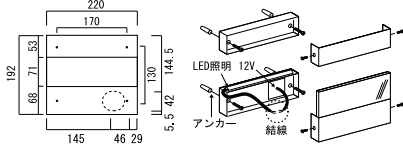

Armis / Arbe

アーミス・アルベ

書体 785-K LT 14日 取付 12V 要トランス RIKCAD 登録商品