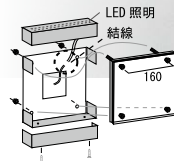

※ 品番の□には文字色 黒 (B)、白 (W) が入ります。
※ LED なし仕様に変更可能です。詳細はお問い合わせください。

サイズ (mm): 約 W225 × H218 × D45 重量 (kg): 1.81
 材質 プレート: ガラス (プラスト加工) 文字: 彫刻 サンドブラスト
 ベース: アクリル木目フィルム貼り (3M 屋外用ダイノックス)
 フレーム: ステン / ステンレスヘアライン アイボリー / ステンレス焼付塗装
 LED 消費電力: 2.3W 取付 ボルト留め接着 (4カ所)
 要トランス (別売下部オプション参照)
 本体に約 30cm のコードが付属していますが、延長コードは現場手配をお願いします。