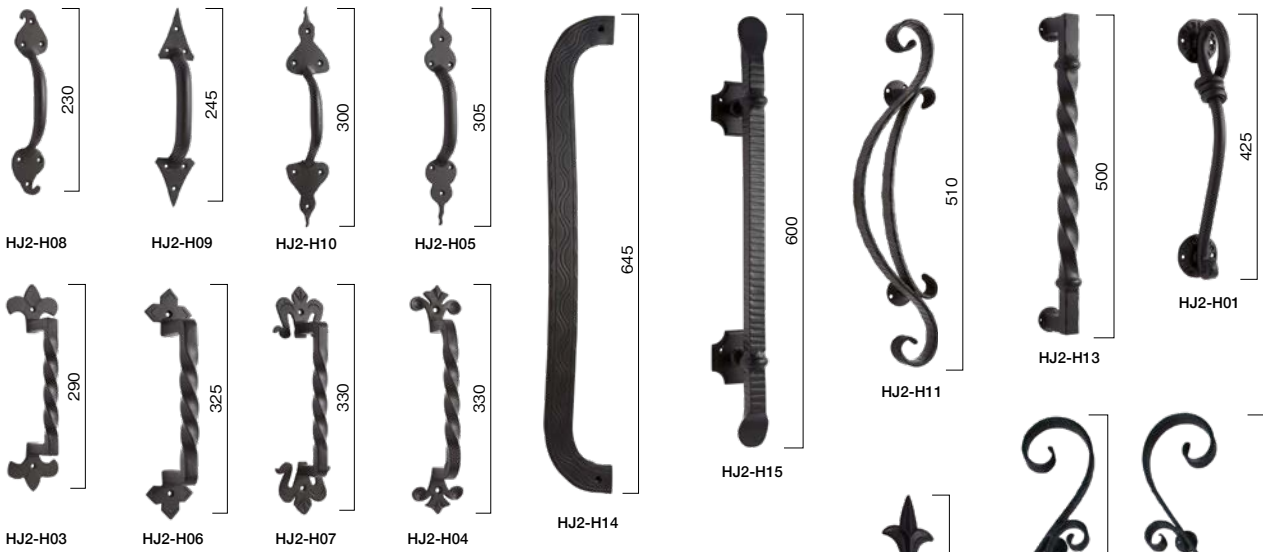

△ ハンドメイド商品ですので若干の誤差があります。・輸入品のため、在庫確認の上ご注文願います。  
 ・輸送は外部委託業者様を使用しているため、連休・盆休み・年末時期は荷物の混雑により通常より納期が掛かる場合があります。予め余裕を持ったご注文をお願いします。

ベトナム 鉄（溶融亜鉛メッキ & 黒色塗装仕上げ） 5日 送料込み 商品検査サイト参照 RIKCAD 登録商品

■ ロートアイアン ドア取っ手

品番	OnlyOne 価格	サイズ (mm)		重量 (kg)
		H	W	
HJ2-H01	¥35,000	425	70	2.70
HJ2-H02	¥38,000	1000	100	5.50
HJ2-H03	¥23,000	290	75	0.67
HJ2-H04	¥23,000	330	85	0.74
HJ2-H05	¥20,000	305	45	0.17
HJ2-H06	¥23,000	325	70	1.12
HJ2-H07	¥23,000	330	85	0.80
HJ2-H08	¥20,000	230	45	0.15
HJ2-H09	¥20,000	245	50	0.14
HJ2-H10	¥20,000	300	60	0.20
HJ2-H11	¥38,000	510	120	2.70
HJ2-H12L	¥47,000	1200	150	5.0
HJ2-H12R	¥47,000	1200	150	5.0
HJ2-H13	¥38,000	500	40	3.70
HJ2-H14	¥38,000	645	100	2.80
HJ2-H15	¥38,000	600	80	3.80
HJ2-H16	¥38,000	860	95	4.50

△ 販売単位：1 個  
 △ 取付下地が異なるため、ビスは付属されておりません。ロートアイアン取っ手をビスで取り付ける際、ビス穴を傷つけてしまい錆発生の原因となりますので、施工後錆止め剤塗布等の処理を必ずしてください。

■ ロートアルミ 物干し竿掛け

OnlyOne 価格：¥96,000 重量 (kg)：6.0 (1 対) △ 販売単位：1 対 (2 本 1 セット)

中国 ロートアルミ (黒色塗装仕上げ) 5日 送料込み 商品検査サイト参照

● サイズ (mm)：天井固定式 A：(本体) W280 × H650 (天井固定部分ベース) W200 × D100 × T5  
 天井固定式 B：(本体) W280 × H650 (天井固定部分ベース) W120 × D110 × T5

● サイズ (mm)：(本体) W390 × H370 (壁面固定部分ベース) W40 × D370 × T5

△ 取付下地が異なるため、ビスは付属されておりません。ビスを取り付ける際傷がついてしまった場合は、市販されている塗料でタッチアップ願います。