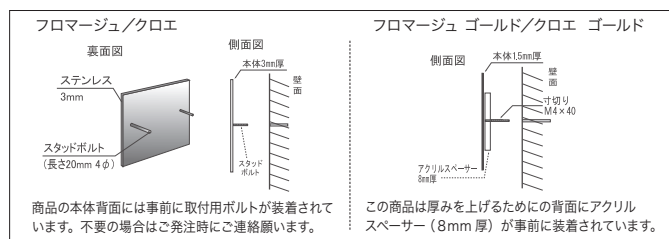

取付図

*ネームプレートのお名前レイアウト作成は3回目より有料 ¥1,000 となり、受注に支らない場合でも料金が発生しますので予めご了承ください。

● 実際の商品と写真は異なる場合があります。● オンリーワン価格には、消費税、施工費は含まれておりません。● 納期は出荷日を表します。実際の納期は地域によって異なります。* 沖縄・離島の送料は都度ご確認ください。

プレート
ステンレス
Metal
クロエ
ラスタック
モダン
ウチハハウス
シック
カジュアル
ナチュラル
アンティーク
クラシック
STYLE
モダン
アーバン
和モダン