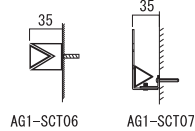

消費電力量：100V 0.55W / 12V 0.72W

和文書体は専用書体からお選びください。(京円、DFP 隷書体、唐草、まめ吉)

材質 ドイツ製三角柱ガラス、ステンレスヘアライン 1.5t 仕上げ：レーザーカットシカル曲げ

※ LED 付き品番末尾の□には、
電圧記号 0 (100V 仕様)・2 (12V 仕様) が入ります。
詳細は下記をご覧ください。

- △ 結線部は防水加工を施し、露出させないで壁面に納めてください。
- △ 調光器・ホテルスイッチとの併用不可