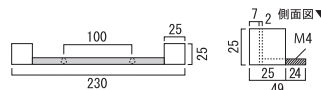

■ プレーンフィン OnlyOne 価格: ¥3,000

サイズ (mm): W230 × H25 × D25 重量 (kg): 0.2
材質: エコウッド (木材・プラスチック複合材)
ⓘ 取付け方法: ボンド接着 (市販のボンドをご用意ください。)
⚠️ プレーンフィンのみ購入の場合は別途送料が必要となります。(都度確認)

品番	チーク	レッドウッド	チャコール
文字: シルバー	MY1-1047	MY1-1048	MY1-1049
文字: ブラック	MY1-1050	MY1-1051	MY1-1052

仕上げ: シルバー (ヘアライン)・ブラック (焼付塗装)

Option ⚠️ オプションのみ購入の場合は別途送料が必要となります。

☀️ 明暗センサー内蔵 ※ 詳細はP.218を参照ください。

■ トランスボックス OnlyOne 価格 ¥8,000 品番: MY1-1893

■ 12V 延長ケーブル (15m) OnlyOne 価格 ¥5,000 品番: MY1-1894