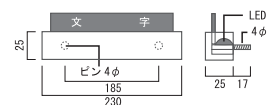

プレート: ブラック ベースカラー: チャコール 書体: ダッハ

プレート: アイボリー ベースカラー: レッドウッド 書体: スイス

■ LED 無し OnlyOne 価格 ¥25,000

重量 (kg): 0.7

■ LED 付き OnlyOne 価格 ¥28,000

重量 (kg): 0.8 ⚠️ 要トランス (別売)
 ⓘ 本体に約30cmのコードが付いていますが、延長コードは現場での手配をお願いします。

品番	文字: ブラック	文字: アイボリー
LED 無し	MY1-1430 □	MY1-1432 □
LED 付き	MY1-1555 □	MY1-1554 □

サイズ (mm): W230 × H45 × D25
 材質: ベース: エコウッド (木材・プラスチック複合材) ネーム: ステンレス (仕上げ: 焼付塗装)
 書体: P.245[245-D] のダッハ、スイスのみです。

● ベースカラー (3色の中からお選びください。)