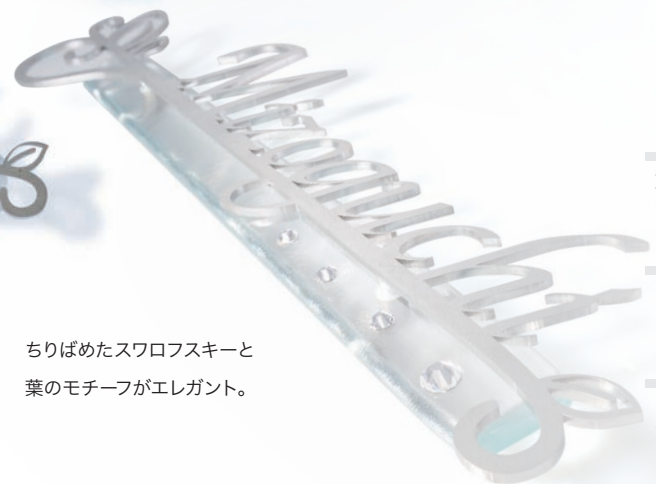

取付

特注サイズ対応可能

■ ブリレ OnlyOne 価格：¥36,000

品番：AG1-BRI01
 サイズ (mm)：W384 × H78 × D25 重量 (kg)：約 0.45
 材質 高透過ガラス
 ステンレスレーザーカット 黒セラミック焼付、セラミッククリアコート
 使用書体：AKI Script

フュージングした高透過ガラスベースに
 ステンレスレーザーカットネームの組み合わせ。

■ ブリレ OnlyOne 価格：¥38,000

品番：AG1-BRI02
 サイズ (mm)：W425 × H105 × D25 重量 (kg)：約 0.6
 材質 高透過ガラス、スワロフスキー製ラインストーン、
 ステンレスレーザーカット ビーズプラスト仕上げ、セラミッククリアコート
 使用書体：Apple chancery

ちりばめたスワロフスキーと
 葉のモチーフがエレガント。

Reflet ルフレ

書体
244-B

納期
12日

取付

■ ルフレ C タイプ OnlyOne 価格：¥31,000

品番：AG1-REF03
 サイズ (mm)：約 W350 × H35 × D27 重量 (kg)：0.3
 材質 本体：半円柱クリスタルガラス (端面：プラスト加工)
 文字部：ステンレスレーザーカット (ヘアライン仕上げ)

- M4 寸切ボルト 2 本付き 書体 使用できる書体に制限があります。(書体ページ 244-B 参照)
- ▲ ステンレスについて：本製品で使用しておりますステンレスは特に錆びにくい SUS304 を使用しておりますが、環境・使用状況によってはもらい錆が発生する場合があります。また、ガラスに若干の泡が入る場合があります。