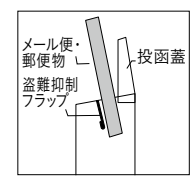

壁付けポスト

埋込みポスト

スタンドポスト

ボルサ

開閉スタイル・セキュリティ

上から投入、取り出しは正面から。

ユニゾン ホーム
ページにて使い
方を動画でご覧
いただけます。

セーフティクローズ機能
開閉部のダンパーによって、手を挟まないようにゆっくりと閉まり、投函蓋を閉めるときの不快な音が軽減されます。

ソフトオープン機能
開口部にダンパーが付いており、一定の場所からゆっくりと自動的に開きます。

ストッパー
ストッパー付きなので、メール便や郵便物が前に倒れにくく、取り出しやすい仕様となっています。

セキュリティ
鍵によって施錠・解錠を行う仕様です。鍵を使用しない場合でも、つまみを90°回すだけで簡易ロックをすることもできます。

ダイヤル錠
数字を設定して施錠・解錠できるダイヤル錠です。つまみ部分を90°回せば、取出扉を仮固定できます。※使用後はダイヤルを回して、確実に施錠してください。※番号は変更可能

盗難抑制フラップ PAT.
投函口に盗難を抑制するためのフラップが付いています。

郵便物を投函する際、フラップがすべり台の役目をして、メール便を入れやすい構造になっています。※意匠登録済