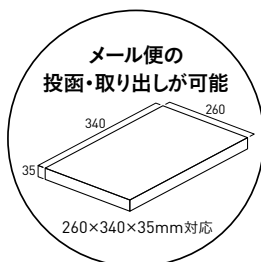

特徴

●インターネットショッピングを利用する方におすすめ

Point.1

サインや受領印を必要としないメール便を不在時でも受け取れます。配達時間を気にする必要がありません。

Point.2

投函口に盗難を抑制するためのフラップPATが付いています。

Point.3

簡易ロック付シリンダー錠または、ダイヤル錠で郵便物やメール便を安全に受け取れます。

●本体カラーについて

建築に合わせて本体カラーを2色から選べます。

●紙の真鍮は年月が経つにつれて、酸化現象で表面が黒っぽくなります。

●ポスト本体と取出扉の化粧カバーが分かれた状態で納品となります。現場にて取り付けを行ってください。(ポスト本体はピアット▶P418と共通です。)