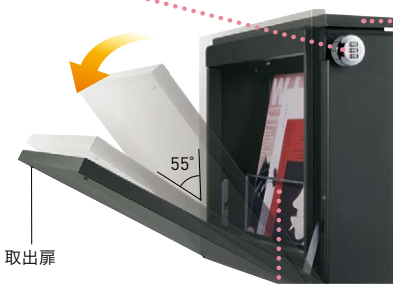

壁付けポスト

埋込みポスト

スタンドポスト

ピ
ア
ッ
ト

開閉スタイル・セキュリティ

上から投入、取り出しは正面から。

●シリンダー錠

セキュリティ

鍵によって施錠・解錠を行う仕様です。鍵を使用しない場合でも、ツマミを90°回すだけで簡易ロックすることもできます。

●ダイヤル錠

数字を設定して施錠・解錠できるダイヤル錠です。ツマミ部分を90°回せば、取出扉を仮固定できます。※使用後はダイヤルを回して、確実に施錠してください。※番号は変更可能

ユニゾン ホームページにて使い方を動画でご覧いただけます。

投函蓋

セーフティクローズ機能

開閉部のダンパーによって、手を挟まないようにゆっくりと閉まり、投函蓋を閉めるときの不快な音が軽減されます。

サイズ：閉時/幅448×高さ352×奥行124mm
開時/幅448×高さ433×奥行409.5mm
投入口/幅351×奥行39mm

側面

●1~2

材質：高耐食溶融めっき鋼板
重量：4.4kg
付属品：取付け用スペーサー

特徴

●インターネットショッピングを利用する方におすすめ

メール便ポスト

Point.1