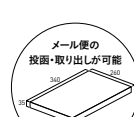

投函口に盗難を抑制するためのフラップが付いています。

ブラック

シルバー

1.ピアット シリンダー錠

本体価格：32,500円(税込35,750円)

サイズ：閉時/幅446×高さ352×奥行124mm
開時/幅446×高さ433×奥行409.5mm
投入口/幅351×奥行39mm

2.ピアット ダイヤル錠

本体価格：34,700円(税込38,170円)

サイズ：閉時/幅448×高さ352×奥行124mm
開時/幅448×高さ433×奥行409.5mm
投入口/幅351×奥行39mm

側面

●1~2

材質：高耐食溶融めっき鋼板
重量：4.4kg
付属品：取付け用スペーサー

特徴

●インターネットショッピングを利用する方におすすめ

メール便ポスト

Point.1

材質：アルミ
サイズ：幅180×高さ1,170(1,470)×奥行30mm
重量：2.4kg

カタログ説明
P684

商品の注意
点
P685