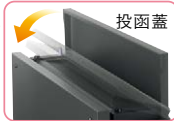

壁付けポスト

埋込みポスト

スタンドポスト

ピ
ア
ッ
ト

開閉スタイル・セキュリティ

上から投入、取り出しは正面から。

●シリンダー錠

セキュリティ

鍵によって施錠・解錠を行う仕様です。鍵を使用しない場合でも、ツマミを90°回すだけで簡易ロックすることもできます。

●ダイヤル錠

数字を設定して施錠・解錠できるダイヤル錠です。ツマミ部分を90°回せば、取出扉を仮固定できます。※使用後はダイヤルを回して、確実に施錠してください。※番号は変更可能

ユニゾン ホームページにて使い方を動画でご覧いただけます。

投函蓋

セーフティクローズ機能

開閉部のダンパーによって、手を挟まないようにゆっくりと閉まり、投函蓋を閉めるときの不快な音が軽減されます。