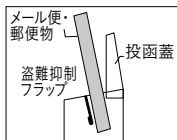

壁付けポスト

埋込みポスト

スタンドポスト

ピ
ア
ッ
ト

開閉スタイル・セキュリティ

上から投入、取り出しは正面から。

●シリンダー錠

セキュリティ

鍵によって施錠・解錠を行う仕様です。鍵を使用しない場合でも、ツマミを90°回すだけで簡易ロックすることもできます。

●ダイヤル錠

数字を設定して施錠・解錠できるダイヤル錠です。ツマミ部分を90°回せば、取出扉を仮固定できます。※使用後はダイヤルを回して、確実に施錠してください。※番号は変更可能

ユニゾン ホームページにて使い方を動画でご覧いただけます。

投函蓋

セーフティクローズ機能

開閉部のダンパーによって、手を挟まないようにゆっくりと閉まり、投函蓋を閉めるときの不快な音が軽減されます。

ソフトオープン機能

開口部にダンパーが付いており、一定の場所からゆっくりと自動的に開きます。

ストッパー

ストッパー付きなので、メール便や郵便物が前に倒れにくく、取り出しやすい仕様となっています。

盗難抑制フラップ

メール便・郵便物 盗難抑制フラップ

郵便物を投函する際フラップがすべり台の役目をして、メール便を入れやすい構造になっています。※意匠登録済

盗難抑制フラップ PAT.

投函口に盗難を抑制するためのフラップが付いています。

ブラック

シルバー

1.ピアット シリンダー錠

本体価格：32,500円(税込35,750円)

サイズ：閉時/幅446×高さ352×奥行124mm
開時/幅446×高さ433×奥行409.5mm
投入口/幅351×奥行39mm

2.ピアット ダイヤル錠

本体価格：34,700円(税込38,170円)