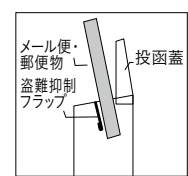

メール便・
郵便物
盗難抑制
フラップ

郵便物を投函する際フラップがすべり台の役目をして、メール便を入れやすい構造になっています。
※意匠登録済