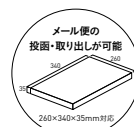

ブラック

シルバー

側面

1. ピアット シリンダー錠 NEW

本体価格：29,800円(税込32,780円)

サイズ：閉時/幅446×高さ352×奥行122mm
開時/幅446×高さ434×奥行412mm
投入口/幅351×奥行39mm

2. ピアット ダイヤル錠 NEW

本体価格：31,800円(税込34,980円)

サイズ：閉時/幅448×高さ352×奥行122mm
開時/幅448×高さ434×奥行412mm
投入口/幅351×奥行39mm

●1~2

材質：高耐食溶融めっき鋼板
重量：4.4kg
付属品：取付け用スペーサー

壁面接合部
ビス穴位置略図(背面)

特徴

●インターネットショッピングを利用する方におすすめ

メール便ポスト

Point.1

材質：アルミ
サイズ：幅180×高さ1,170(1,470)×奥行30mm
重量：2.4kg

カタログ説明
P752

商品の注意事項
巻末折返しP754