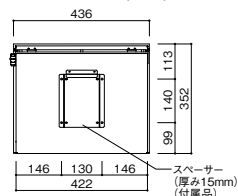

ブラック

シルバー

側面

1. ピアット シリンダー錠 NEW

本体価格：29,800円(税込32,780円)

サイズ：閉時/幅446×高さ352×奥行122mm
開時/幅446×高さ434×奥行412mm
投入口/幅351×奥行39mm

2. ピアット ダイヤル錠 NEW

本体価格：31,800円(税込34,980円)

サイズ：閉時/幅448×高さ352×奥行122mm
開時/幅448×高さ434×奥行412mm
投入口/幅351×奥行39mm

●1~2

材質：高耐食溶融めっき鋼板
重量：4.4kg
付属品：取付け用スペーサー

壁面接合部
ビス穴位置略図(背面)

特徴

●インターネットショッピングを利用する方におすすめ

メール便ポスト

Point.1

材質：アルミ
サイズ：幅180×高さ1,170(1,470)×奥行30mm
重量：2.4kg

カタログ説明
P752

商品の注意事項
巻末折返しP754