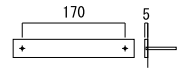

## Brass

コンパクトな存在感で魅せる、人気の100角表札。

NA1-SB08BS

ポスト：NA1-PT003FR (E22\_P.314)

インターホンカバー：NA1-ICF17FR (E22\_P.510)

W200 H30

## ■ カーブ SB07BS

品番：NA1-SB07BS OnlyOne 価格：¥25,000

サイズ (mm)：W200×H30×D5 重量 (kg)：0.2

真鍮 梨地鏡目+黒染め仕上げ+クリア塗装 文字：刻印文字

欧文大文字のみ9文字まで。※和文不可 書体 専用書体

W150 H20