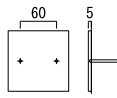

NA1-SB07BS

真鍮の特性による経年変化により、自然に変化する風合いをお楽しみください。

Brass