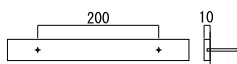

サイズ (mm): W300×H35×D10 重量 (kg): 0.3

材質 アルミ 文字: 鑿彫刻 / 文字標準着色仕様: 黒のみ

書体 専用書体 ※和文不可

NA1-SA29BS

NA1-SA30BS

NA1-SC02BS

⚠ 銅の特性による経年変化により、自然に変化する風合いをお楽しみください。

NA1-SA29BS