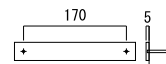

材質 アルミ 梨地錠目+黒染め仕上げ+クリア焼付塗装 文字: 刻印文字

ⓘ 欧文大文字のみ 9文字まで。※和文不可 書体 専用書体

Copper

W200 H30

■ カーブ SC01BS **NEW**

品番: NA1-SC01BS OnlyOne 価格: ¥25,000

サイズ (mm): W200×H30×D5 重量 (kg): 0.2

材質 銅 梨地錠目+黒染め仕上げ+クリア塗装 文字: 刻印文字

ⓘ 欧文大文字のみ 9文字まで。※和文不可 書体 専用書体

W150 H20

■ カーブ SC02BS **NEW**

品番: NA1-SC02BS OnlyOne 価格: ¥28,000

サイズ (mm): W150×H20×D8 重量 (kg): 0.2

材質 銅 黒染め仕上げ+クリア塗装

文字: 鑿彫刻 / 文字標準着色仕様: 黒のみ

書体 専用書体 ※和文不可