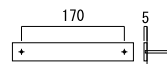

ポスト: NA1-PTP08FK2 (E22_P.321)

インターホンカバー: NA1-ICF17FK (E22_P.510)

Aluminum

W200 H30

■ カーブ SA28BS

品番: NA1-SA28BS

OnlyOne 価格: ¥25,000

サイズ (mm): W200×H30×D5 重量 (kg): 0.1

材質 アルミ 梨地錠目+黒染め仕上げ+クリア焼付塗装 文字: 刻印文字

ⓘ 欧文大文字のみ 9文字まで。※和文不可 書体 専用書体

Copper

W200 H30

■ カーブ SC01BS **NEW**

品番: NA1-SC01BS OnlyOne 価格: ¥25,000

サイズ (mm): W200×H30×D5 重量 (kg): 0.2

材質 銅 梨地錠目+黒染め仕上げ+クリア塗装 文字: 刻印文字