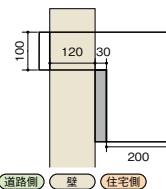

●15

道路側 壁 住宅側

ベースボックスサイズ：
幅390×高さ290×奥行200mm
(出幅200~230mm)
※スペーサー(図のグレー部)を取り外して設置していただくことで厚み150mmの組積材に対応します。