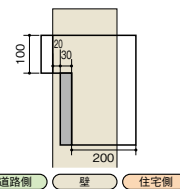

●05

道路側 壁 住宅側

ベースボックスサイズ：
幅390×高さ290×奥行200mm