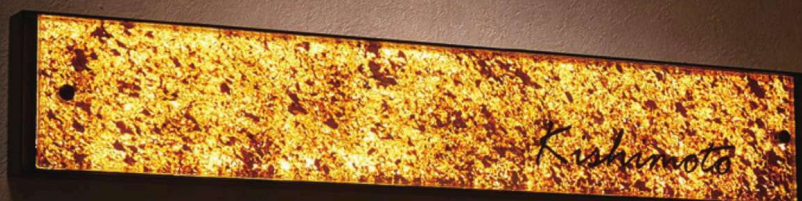

- 600W×100H×25D(mm) 約2.7kg
- 天然石合わせガラス 彫刻 黒
- フレーム ステンレス サンド風黒塗装
- 書体: レージ ● LED: 9.5W

シミュレーション

素材 レゴリス(天然石合わせガラス)

天然石を薄く剥がし、シート状に加工した特殊素材。
石の持つ風合いはそのままにガラスと合わせました。

自然の石を使用しているため、一枚一枚の色調と模様が
若干異なります。素材の特徴としてご了承ください。