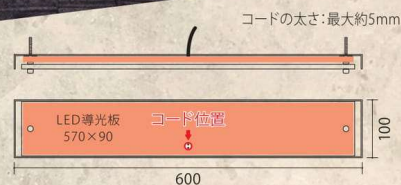

LED
表札

REGOLITH レゴリス

実働製作日数
10日間サイズ変更
NGボルト
あり189~190頁
Bタイプ-31LED光色
ウォームイエロー
(電球色)12V
要トランス※別売
トランス詳細
44頁 参照コード長
10M

●天然石のため、多少色柄の違いがございます。

天然石とガラスを重ねた革新的な新材料。
石を透過する幻想的な光が表札の新たな表現を可能にします。

昼と夜、二つの魅力を併せ持つ
天然石と光のアート

LEG-100 レゴリス(ヴェルデ) **12V要トランス**
135,000円(税込148,500円)

- 600W×100H×25D(mm) 約2.7kg
- 天然石合わせガラス 彫刻 黒
- フレーム ステンレス サンド風黒塗装
- 書体: オプティマ&細隸書 ● LED: 9.5W

シミュレーション

LEG-101 レゴリス(セピア) **12V要トランス**
135,000円(税込148,500円)

- 600W×100H×25D(mm) 約2.7kg
- 天然石合わせガラス 彫刻 黒
- フレーム ステンレス サンド風黒塗装
- 書体: レージ ● LED: 9.5W

シミュレーション

素材 レゴリス(天然石合わせガラス)

天然石を薄く剥がし、シート状に加工した特殊素材。
石の持つ風合いはそのままにガラスと合わせました。

自然の石を使用しているため、一枚一枚の色調と模様が
若干異なります。素材の特徴としてご了承ください。