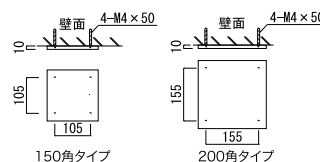

CREAVA

クレーヴァ

端正なフォルムに光と陰が冴える。

悠久の営みで生まれたクレバスがモチーフの
高品質アルミニウムを使用したネームプレート。
荒々しく大胆なシルエットが住まいに冴えます。

正方形タイプは、2サイズからお選びいただけます。

※板厚 10mm の
アルミ板を削り出し

150角タイプ：レイアウト 01
品番：NA1-SA01ABS

書体 欧文：(E-8) Century Gothic Regular

200角タイプ：レイアウト 10
品番：NA1-SA10ASL

書体 欧文：(E-8) Century Gothic Regular
和文：(W-10) DFP 隷書体

200角タイプ：レイアウト 11
品番：NA1-SA11ABL

書体 欧文：(E-56) Monaco Regular
和文：(W-10) DFP 隷書体

書体 283-A
納期 10日
取付
サイズ 変更不可
RIKCAD 登録商品

材質 アルミ (アルマイト処理)
文字：エッチング仕上げ (ブラック：白のみ・シルバー：黒のみ)
文字サイズ 1文字 10mm角以下は素材の特性上製作不可
取付 ボルト留め接着

150角：サイズ (mm)：W150×H150×D10 重量 (kg)：0.6
200角：サイズ (mm)：W200×H200×D10 重量 (kg)：1

レイアウト 20：品番：NA1-SA20AB
書体 欧文：(E-8) Century Gothic Regular
和文：(W-10) DFP 隷書体

レイアウト 21：品番：NA1-SA21AS
書体 欧文：(E-56) Monaco Regular
和文：(W-10) DFP 隷書体

右勝手：品番：NA1-SA23ASR
左勝手：品番：NA1-SA23ASL
OnlyOne 価格：¥47,500
サイズ (mm)：W200×H35×D30 ※アルミ板厚 30mm～15mm
重量 (kg)：0.4 ※シルバーのみ
※左右勝手があります。版下依頼時にご指定ください。