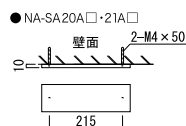

150角：サイズ (mm)：W150×H150×D10 重量 (kg)：0.6
200角：サイズ (mm)：W200×H200×D10 重量 (kg)：1

レイアウト 20：品番：NA1-SA20AB
書体 欧文：(E-8) Century Gothic Regular
和文：(W-10) DFP 隷書体

レイアウト 21：品番：NA1-SA21AS
書体 欧文：(E-56) Monaco Regular
和文：(W-10) DFP 隷書体

■ クレーヴァ長方形

カラー	OnlyOne 価格	レイアウト 20：品番	レイアウト 21：品番
シルバー	¥44,000	NA1-SA20AS	NA1-SA21AS
ブラック	¥47,500	NA1-SA20AB	NA1-SA21AB

サイズ (mm)：W260×H80×D10 重量 (kg)：0.6

品番：NA1-SA23ASR (右勝手)
書体 欧文：(E-56) Monaco Regular

■ クレーヴァ SA23

右勝手：品番：NA1-SA23ASR
左勝手：品番：NA1-SA23ASL
OnlyOne 価格：¥47,500
サイズ (mm)：W200×H35×D30 ※アルミ板厚 30mm～15mm
重量 (kg)：0.4 ※シルバーのみ
※左右勝手があります。版下依頼時にご指定ください。