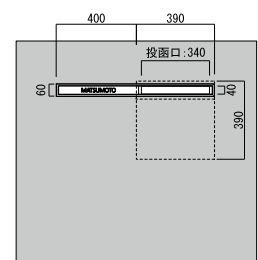

サイズ (mm)：1B：W790 × H190 × D374 (ダイヤル錠含む)  
2B：W790 × H390 × D374 (ダイヤル錠含む)

投函部 + ネーム部：W787 × H60 投函口：W340 × H40

☑️ ボックス：ステンレス (焼付塗装 / フロストシルバー)

投函部 + ネーム部：アルミ鋳物 + ステンレス (焼付塗装 / ヘアライン仕上げ)

ネームプレート (標準装備)

文字：レーザーカット抜き文字タイプ

書体：専用書体 欧文 10文字まで ※大文字のみとなります。書体変更・サイズ変更不可

1B type

右勝手

2B type

右勝手

※左勝手は右勝手とミラー対称となります。

- ⚠️ 化粧ブロックでの施工はできません。
- ・LED 照明に関する注意事項及び施工などの詳細については、事前にオンリーワンクラブ商品検索サイトにある施工要領書、取扱説明書を必ずご確認ください。

※強風時や条件によっては雨水が侵入する場合がございます。※ネームプレートのお名前レイアウト作成は3回目より有料¥1,000となり、受注に至らない場合でも料金が発生しますので予めご了承ください。  
● 実際の商品と写真は異なる場合があります。● オンリーワン価格には、消費税、施工費は含まれておりません。● LT は出荷日を表します。実際の納期は地域によって異なります。※ 沖縄・離島の送料は都度ご確認ください。