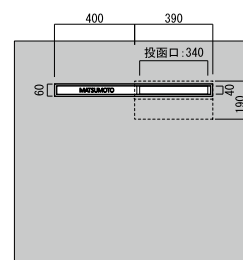

サイズ (mm)：1B：W790 × H190 × D374 (ダイヤル錠含む)  
2B：W790 × H390 × D374 (ダイヤル錠含む)

投函部 + ネーム部：W787 × H60 投函口：W340 × H40

☑️ ボックス：ステンレス (焼付塗装 / フロストシルバー)

投函部 + ネーム部：アルミ鋳物 + ステンレス (焼付塗装 / ヘアライン仕上げ)

ネームプレート (標準装備)

文字：レーザーカット抜き文字タイプ

書体：専用書体 欧文 10文字まで ※大文字のみとなります。書体変更・サイズ変更不可

1B type

右勝手

2B type

右勝手

※左勝手は右勝手とミラー対称となります。

- ⚠️ 化粧ブロックでの施工はできません。
- ・LED 照明に関する注意事項及び施工などの詳細については、事前にオンリーワンクラブ商品検索サイトにある施工要領書、取扱説明書を必ずご確認ください。

※強風時や条件によっては雨水が侵入する場合がございます。※ネームプレートのお名前レイアウト作成は3回目より有料¥1,000となり、受注に至らない場合でも料金が発生しますので予めご了承ください。  
● 実際の商品と写真は異なる場合があります。● オンリーワン価格には、消費税、施工費は含まれておりません。● LT は出荷日を表します。実際の納期は地域によって異なります。※ 沖縄・離島の送料は都度ご確認ください。