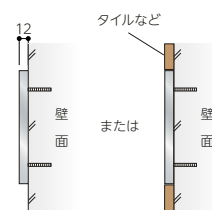

天然石の美しい風合いは、
高級感や重厚感を感じられます。

練された外構を創り出す。

ステンレスの鏡面フレームに、天然石をはめ込んでいます。厚みを12ミリまで薄くしているため、タイル仕上などの壁面にフラットになるように取り付けると一層スマートな外構となります。

写真は左用 (L) です。

向き (L/R)  漢字 3 文字以上は要見積 (税抜)
ORG-2-  **140,000 円**

ステンレス鏡面フレーム
黒御影石+グリーンジャモン
W1200×H150×D13 (mm) 約 7.8 kg
書体：太楷書
文字：ステンレス HL 切文字 t=1.5 (mm)
※インターホンは付属しません。

写真は右用 (R) です。

向き (L/R)  漢字 3 文字以上は要見積 (税抜)
ORG-4-  **120,000 円**

ステンレス鏡面フレーム 黒御影石+赤御影石
W900×H150×D12 (mm) 約 5.7 kg
漢字：極太行書 英字：パスカー B
文字：彫込シルバー塗装
※インターホンは付属しません。

◀ 表札シミュレーションができます。
対応商品目印は  このマーク

WEBページはこちら ▶