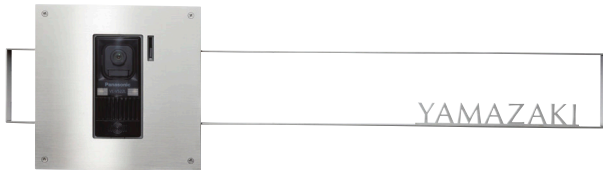

■ フラットな仕上がりが特徴です ※板厚分凸になります

NEW

ウォール  
アート

◀ TATE type

**BD-1T** 128,000<sup>(税抜)</sup>円

ステンレスヘアライン 4パーツ(インターホンBOX含む)  
W150×H1500×D4(mm) 約7kg  
書体:新ゴR 文字:レーザー抜き 裏面黒色シート貼り

◀ YOKO type

**BD-1Y** 120,000<sup>(税抜)</sup>円

ステンレスヘアライン 4パーツ(インターホンBOX含む)  
W996×H220×D4(mm) 約6.5kg  
書体:新ゴR 文字:レーザー抜き 裏面黒色シート貼り

BD-1Y 特注

オリジン

バインド

ウォール  
アートパネル

埋込ボックス  
サイン

LEDインテ  
ンガーサイン

カバー  
サイン

アクセント  
ライン

デコレー  
ション

■ 奥行のある立体感が特徴です

向き(L/R) **BD-1B-□** 97,000<sup>(税抜)</sup>円

ステンレスヘアライン 3パーツ  
W600×H165×D30(mm) 約1kg  
書体:オブチマ 文字:ステンレス切文字

左(L) 右(R)  
※インターホン子機の位置をご指定下さい。

▼ BOX type

写真は左用(L)です

向き(L/R) **BD-1E-□** 107,000<sup>(税抜)</sup>円

ステンレスヘアライン 3パーツ  
W600×H177×D40(mm) 約2kg  
書体:センチュリーG 文字:ステンレス切文字

左(L) 右(R)  
※インターホン子機の位置をご指定下さい。

▼ EDGE type

写真は左用(L)です

★BD-1B・1Eの取付けにご注意ください!

意匠性を優先するために板厚と取付けボルトが同じ厚みです。  
施工の際は下穴が隠れません。正確に穴を空けて取付けてく  
ださい。(取付けに必要なゲージがセットされています)