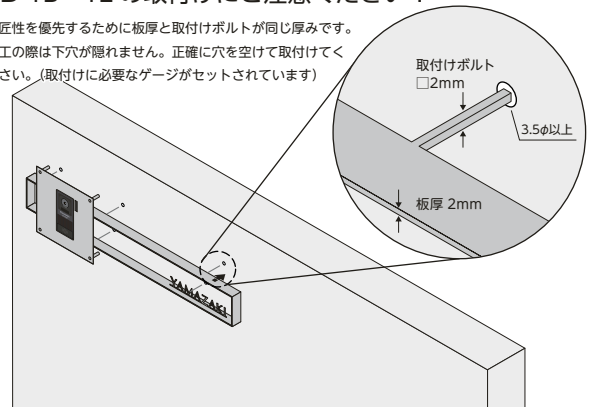

アクセント  
ライン

デコレー  
ション

■ 奥行のある立体感が特徴です

向き(L/R) **BD-1B-□** 97,000<sup>(税抜)</sup>円

ステンレスヘアライン 3パーツ  
W600×H165×D30(mm) 約1kg  
書体:オブチマ 文字:ステンレス切文字

左(L) 右(R)  
※インターホン子機の位置をご指定下さい。

▼ BOX type

写真は左用(L)です

向き(L/R) **BD-1E-□** 107,000<sup>(税抜)</sup>円

ステンレスヘアライン 3パーツ  
W600×H177×D40(mm) 約2kg  
書体:センチュリーG 文字:ステンレス切文字

左(L) 右(R)  
※インターホン子機の位置をご指定下さい。

▼ EDGE type

写真は左用(L)です

★BD-1B・1Eの取付けにご注意ください!

意匠性を優先するために板厚と取付けボルトが同じ厚みです。  
施工の際は下穴が隠れません。正確に穴を空けて取付けてく  
ださい。(取付けに必要なゲージがセットされています)