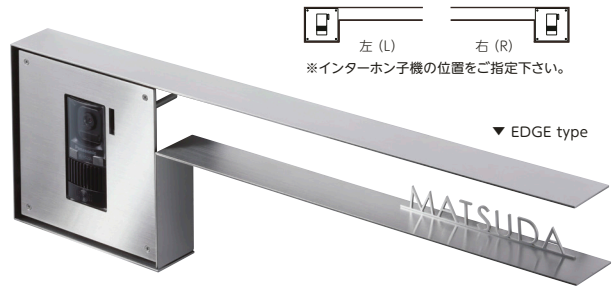

■ フラットな仕上がりが特徴です ※板厚分凸になります

NEW

ウォール  
アート

◀ TATE type

**BD-1T** 128,000<sup>(税抜)</sup>円

ステンレスヘアライン 4パーツ(インターホンBOX含む)  
W150×H1500×D4(mm) 約7kg  
書体:新ゴR 文字:レーザー抜き 裏面黒色シート貼り

◀ YOKO type

**BD-1Y** 120,000<sup>(税抜)</sup>円

ステンレスヘアライン 4パーツ(インターホンBOX含む)  
W996×H220×D4(mm) 約6.5kg  
書体:新ゴR 文字:レーザー抜き 裏面黒色シート貼り

BD-1Y 特注

オリジン

バインド

ウォール  
アートパネル

埋込ボックス  
サイン

LEDインテ  
ンガーサイン

カバー  
サイン

アクセント  
ライン

デコレー  
ション

■ 奥行のある立体感が特徴です

向き(L/R) **BD-1B-□** 97,000<sup>(税抜)</sup>円

ステンレスヘアライン 3パーツ  
W600×H165×D30(mm) 約1kg  
書体:オブチマ 文字:ステンレス切文字

左(L) 右(R)  
※インターホン子機の位置をご指定下さい。

▼ BOX type

写真は左用(L)です

向き(L/R) **BD-1E-□** 107,000<sup>(税抜)</sup>円

ステンレスヘアライン 3パーツ  
W600×H177×D40(mm) 約2kg  
書体:センチュリーG 文字:ステンレス切文字

左(L) 右(R)  
※インターホン子機の位置をご指定下さい。

▼ EDGE type

写真は左用(L)です

★BD-1B・1Eの取付けにご注意ください!

意匠性を優先するために板厚と取付けボルトが同じ厚みです。  
施工の際は下穴が隠れません。正確に穴を空けて取付けてく  
ださい。(取付けに必要なゲージがセットされています)