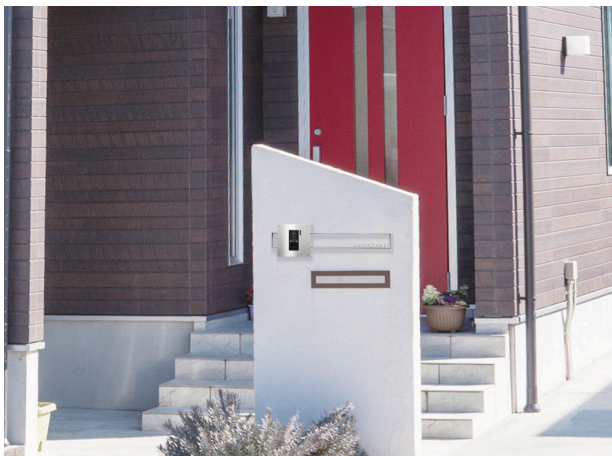

■ フラットな仕上がりが特徴です ※板厚分凸になります

NEW

ウォール  
アート

◀ TATE type

**BD-1T** 128,000<sup>(税抜)</sup>円

ステンレスヘアライン 4パーツ(インターホンBOX含む)  
W150×H1500×D4(mm) 約7kg  
書体:新ゴR 文字:レーザー抜き 裏面黒色シート貼り

◀ YOKO type

**BD-1Y** 120,000<sup>(税抜)</sup>円

向き(L/R) **BD-1E-□** 107,000<sup>(税抜)</sup>円

ステンレスヘアライン 3パーツ  
W600×H177×D40(mm) 約2kg  
書体:センチュリーG 文字:ステンレス切文字

左(L) 右(R)  
※インターホン子機の位置をご指定下さい。

▼ EDGE type

写真は左用(L)です

★BD-1B・1Eの取付けにご注意ください!

意匠性を優先するために板厚と取付けボルトが同じ厚みです。  
施工の際は下穴が隠れません。正確に穴を空けて取付けてく  
ださい。(取付けに必要なゲージがセットされています)