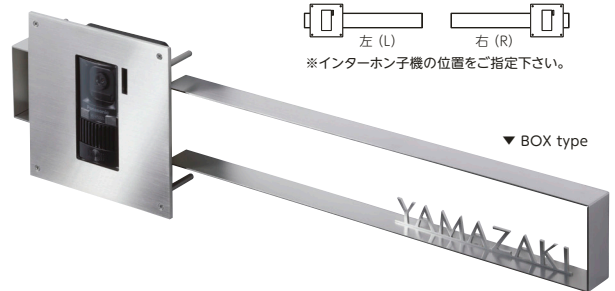

■ フラットな仕上がりが特徴です ※板厚分凸になります

NEW

ウォール  
アート

◀ TATE type

**BD-1T** 128,000<sup>(税抜)</sup>円

ステンレスヘアライン 4パーツ(インターホンBOX含む)  
W150×H1500×D4(mm) 約7kg  
書体:新ゴR 文字:レーザー抜き 裏面黒色シート貼り

◀ YOKO type

**BD-1Y** 120,000<sup>(税抜)</sup>円

ステンレスヘアライン 4パーツ(インターホンBOX含む)  
W996×H220×D4(mm) 約6.5kg  
書体:新ゴR 文字:レーザー抜き 裏面黒色シート貼り

BD-1Y 特注

オリジン

バインド

ウォール  
アートパネル

埋込ボックス  
サイン

LEDインテ  
ンガーサイン

カバー  
サイン

アクセント  
ライン

デコレー  
ション

■ 奥行のある立体感が特徴です

向き(L/R) **BD-1B-□** 97,000<sup>(税抜)</sup>円

ステンレスヘアライン 3パーツ  
W600×H165×D30(mm) 約1kg  
書体:オブチマ 文字:ステンレス切文字

左(L) 右(R)  
※インターホン子機の位置をご指定下さい。

▼ BOX type

写真は左用(L)です

向き(L/R) **BD-1E-□** 107,000<sup>(税抜)</sup>円

ステンレスヘアライン 3パーツ  
W600×H177×D40(mm) 約2kg  
書体:センチュリーG 文字:ステンレス切文字

左(L) 右(R)  
※インターホン子機の位置をご指定下さい。

▼ EDGE type

写真は左用(L)です

★BD-1B・1Eの取付けにご注意ください!

意匠性を優先するために板厚と取付けボルトが同じ厚みです。  
施工の際は下穴が隠れません。正確に穴を空けて取付けてく  
ださい。(取付けに必要なゲージがセットされています)