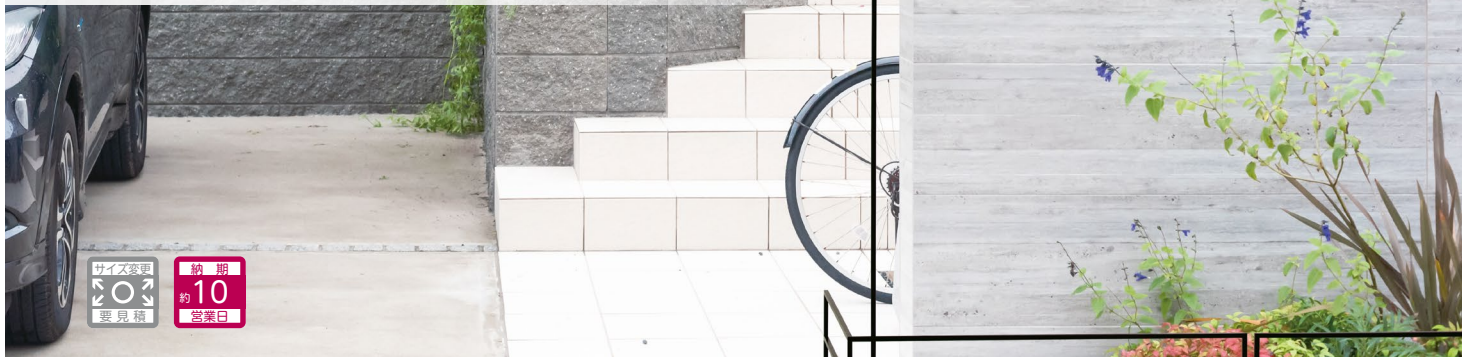

Art line アートライン

空間に線を引いて、暮らしをデザインする

サイズ変更
要見積
納期
約10
営業日

向き(L/R) **ATL-T-□** **55,000円** (税抜)

ステンレス□10パイプ 半ツヤ黒色塗装
W710×H1326(1526)×D12 約0.7kg
書体：新ゴR
文字：ステンレス切文字 半ツヤ黒色塗装
取付：ボルト2本&埋込

向き(L/R) **ATL-F-□** **75,000円** (税抜)