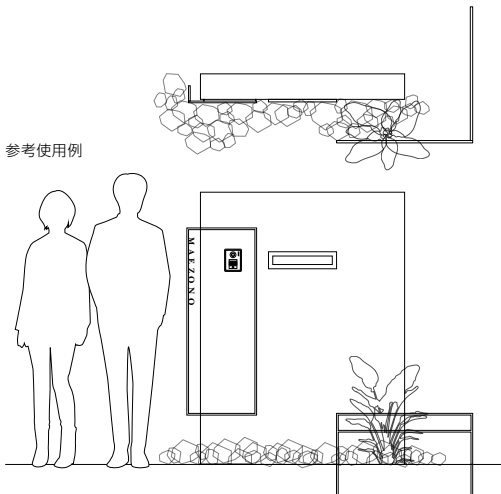

Art line アートライン

空間に線を引いて、暮らしをデザインする

サイズ変更
要見積
納期
約10
営業日

向き(L/R) **ATL-T-□** **55,000円** (税抜)

ステンレス□10パイプ 半ツヤ黒色塗装
W710×H1326(1526)×D12 約0.7kg
書体：新ゴR
文字：ステンレス切文字 半ツヤ黒色塗装
取付：ボルト2本&埋込

向き(L/R) **ATL-F-□** **75,000円** (税抜)

ステンレス□10パイプ 半ツヤ黒色塗装
W410×H1100×D100 約1.6kg
書体：パスカーB
文字：ステンレス切文字 半ツヤ黒色塗装
取付：ボルト5本

ATL-C **49,000円** (税抜)

ステンレス□10パイプ 半ツヤ黒色塗装
W800×H300(500)×D800 約1.4kg

ATL-N **26,000円** (税抜)

ステンレス□10パイプ 半ツヤ黒色塗装
W800×H300(500) 約0.7kg