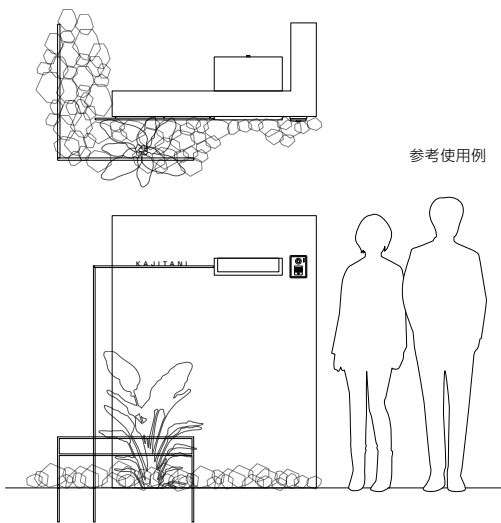

Art line アートライン

空間に線を引いて、暮らしをデザインする

サイズ変更
要見積
納期
約10
営業日

向き(L/R) **ATL-T-□** **55,000円** (税抜)

ステンレス□10パイプ 半ツヤ黒色塗装
W710×H1326(1526)×D12 約0.7kg
書体：新ゴR
文字：ステンレス切文字 半ツヤ黒色塗装
取付：ボルト2本&埋込

向き(L/R) **ATL-F-□** **75,000円** (税抜)

ステンレス□10パイプ 半ツヤ黒色塗装
W410×H1100×D100 約1.6kg
書体：パスカーB
文字：ステンレス切文字 半ツヤ黒色塗装
取付：ボルト5本

ATL-C **49,000円** (税抜)

ステンレス□10パイプ 半ツヤ黒色塗装
W800×H300(500)×D800 約1.4kg

ATL-N **26,000円** (税抜)

ステンレス□10パイプ 半ツヤ黒色塗装
W800×H300(500) 約0.7kg