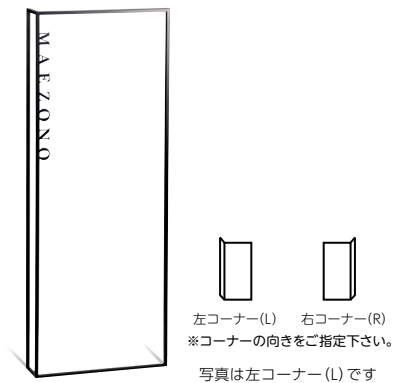

Art line アートライン

空間に線を引いて、暮らしをデザインする

サイズ変更
要見積
納期
約10
営業日

向き(L/R) **ATL-T-□** **55,000円** (税抜)

ステンレス□10パイプ 半ツヤ黒色塗装
W710×H1326(1526)×D12 約0.7kg
書体：新ゴR
文字：ステンレス切文字 半ツヤ黒色塗装
取付：ボルト2本&埋込

向き(L/R) **ATL-F-□** **75,000円** (税抜)

ステンレス□10パイプ 半ツヤ黒色塗装
W410×H1100×D100 約1.6kg
書体：パスカーB
文字：ステンレス切文字 半ツヤ黒色塗装
取付：ボルト5本

ATL-C **49,000円** (税抜)

ステンレス□10パイプ 半ツヤ黒色塗装
W800×H300(500)×D800 約1.4kg

ATL-N **26,000円** (税抜)

ステンレス□10パイプ 半ツヤ黒色塗装
W800×H300(500) 約0.7kg