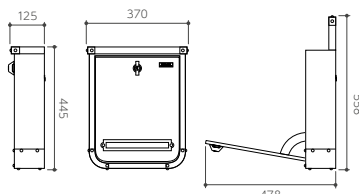

OPTION STAND

UPA-ST 26,000円 (税抜)

本体: アルミ 約 3 kg
W175×H1170 (1470) ×D50 (mm)

取出口は鍵付きハンドルです。

左方向へ回すと開きます。

特徴的なU字型とデザイン
リベットが遊び心を魅了する。

ソフトクローズ機能
ダンパーによって投函口
蓋が静かに閉まります。

- ❶ ユーロ・チャバに取付けの際には専用取付金具(無償)が必要です。ご注文時に有無をお伝え下さい。
- ❷ ZAM®の素材特性についてはP179をご覧ください。