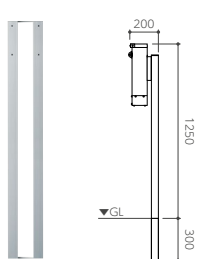

取手じゃなくてリベットが！意外とこれがカッコいい。
美濃クラフトから取手のないポストが登場です。

カラー品番 (P149)

UPA-□ 51,500円 (税抜)

本体: ZAM® 約 6.5 kg
閉時 / 約 W370×H445×D125 (mm)
開時 / 約 W370×H558×D478 (mm)
投函口 / 約 W280×H40 (mm)
※大型配達物 350×260×30 (mm) 入ります。

OPTION STAND

UPA-ST 26,000円 (税抜)

本体: アルミ 約 3 kg
W175×H1170 (1470) ×D50 (mm)

取出口は鍵付きハンドルです。

左方向へ回すと開きます。

特徴的なU字型とデザイン
リベットが遊び心を魅了する。

ソフトクローズ機能
ダンパーによって投函口
蓋が静かに閉まります。

- ❶ ユーロ・チャバに取付けの際には専用取付金具(無償)が必要です。ご注文時に有無をお伝え下さい。
- ❷ ZAM®の素材特性についてはP179をご覧ください。