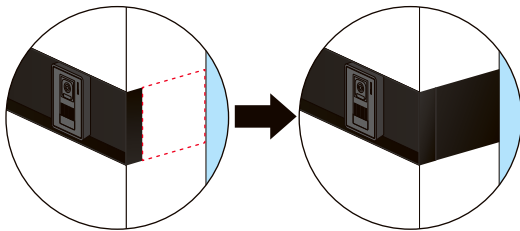

ホワイト 暖白色
照明色を選択

アルミLアングル
LED モジュール L=1550

LEDコード位置 900

1800

SHIBASAKI

18

❗ 12V変圧器が必要です。P188 取付場所や環境により光の見え方が異なります。

追加パネル

いろいろ使える便利なパネル。

パネルを使うことで大判タイルのカットを少なくしてすっきりスマートに！

こんな時も…

WAL-10 を壁の端に取り付けた場合の側面スペースに取り付け

対応品番：WAL-10,WAL-11,WAL-40,WAL-41

WAL-OP-FP 9,000 円

ステンレス 半ツヤ黒色塗装
W200×H150×t2
溶接ボルト付き
※サイズ変更可 (要見積)

※コーナータイプもできます。(要見積)