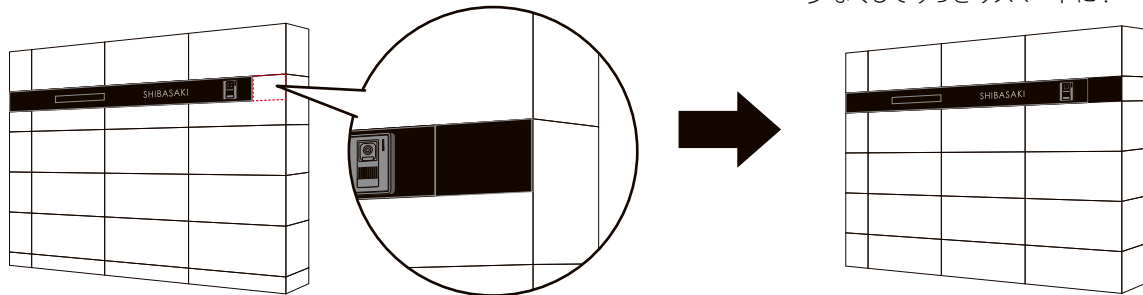

ホワイト 暖白色
照明色を選択

アルミLアングル
LED モジュール L=1550

LEDコード位置 900

1800

SHIBASAKI

18

❗ 12V変圧器が必要です。P188 取付場所や環境により光の見え方が異なります。

追加パネル

いろいろ使える便利なパネル。

パネルを使うことで大判タイルのカットを少なくしてすっきりスマートに！

こんな時も…

WAL-10 を壁の端に取り付けた場合の側面スペースに取り付け

対応品番：WAL-10,WAL-11,WAL-40,WAL-41

WAL-OP-FP 9,000 円

ステンレス 半ツヤ黒色塗装
W200×H150×t2
溶接ボルト付き
※サイズ変更可 (要見積)

※コーナータイプもできます。(要見積)