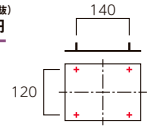

いろいろ使える便利なパネル。

パネルを使うことで大判タイルのカットを少なくしてすっきりスマートに！

こんな時も…

WAL-10 を壁の端に取り付けた場合の側面スペースに取り付け

対応品番：WAL-10,WAL-11,WAL-40,WAL-41

WAL-OP-FP 9,000 円

ステンレス 半ツヤ黒色塗装
W200×H150×t2
溶接ボルト付き
※サイズ変更可 (要見積)

※コーナータイプもできます。(要見積)