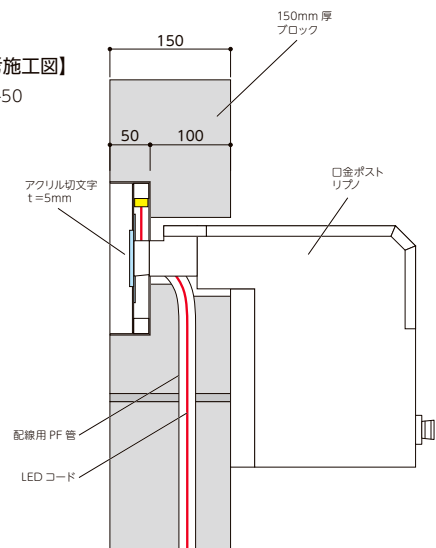

【参考施工図】
WAL-50