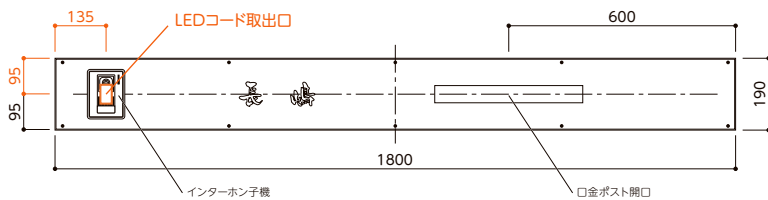

優しく光る立体的な文字は
昼間もネームが見やすく綺麗です。

電球色

夜間は立体的な文字部分が
光ります。

【埋込ボックスサイン】 LED + 口金ポスト + インターホン

- ※施工技術が必要となる商品です。下図を参考に、十分な考査をお願いいたします。
- ※埋込ポスト「リプノ」以外を組合せる場合は、投函口の開口、見た目が大きく変わります。
- ※インターホン子機と口金ポストの品番をお知らせください。
- ※壁面に埋め込み、接着剤での取り付けとなります。
- ※150厚ブロックでの施工をお願いします。

※インターホン子機の位置をご指定ください。

- ❗ ステンレスの素材特性についてはP184をご覧ください。
- ❗ 12V変圧器が必要です。P188
  取付場所や環境により光の見え方が異なります。

向き (L/R) 漢字 2文字以内なら
WAL-50-□ 186,000円 (税別)

ステンレス箱型 ※奥に凹んだ形の箱型です。
W1800×H190×D50 (mm) 約 12.8 kg
漢字：京円
文字：クリアアクリル 切文字 t=5 (mm)
(アクリル乳半裏当て)
ベース：半ツヤ黒色まだら塗装
※インターホンは付属しません。

半ツヤ黒色まだら塗装

※半ツヤ黒色にツヤ有りの黒色を
細かく散らしています。

【参考施工図】
WAL-50

WEBページはこちら >