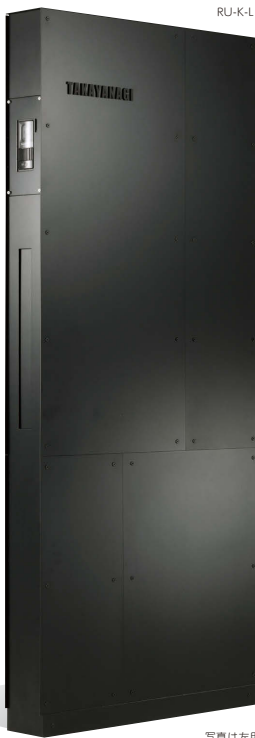

RUDE ルード

かもん門柱

- ❗ご注文の際は、ポスト・インターホンが向かって左(L)・右(R)かを指定ください。
- ❗ZAM®の素材特性についてはP184をご覧ください。

あえてツギハギにした正面パネルで無骨なセパレートタイプ。ツギハギのない一枚板ですっきりさせたフラットタイプ。縦溝が美しいスタイリッシュなラティスタイプ。あえて露出させた化粧ネジにルード BK 塗装が個性的な門柱です。

ルード

カンベキ

チャバ
ミニ

チャバ
30

チャバニ30
チャビラー

オプション

キャンバス

ソレヤネ

■ セパレートタイプ

写真は左用(L)です

向き (L/R) **RU-K-** **230,000** (税抜) 円

本体：ZAM®
W624×H1485(1885)×D149(mm) 約 43 kg
塗装：半ツヤ黒色塗装(本体)
ルードBK 塗装(化粧パネル)
英字：インパクト
文字：アクリルマット黒色 t=2(mm)

■ フラットタイプ

写真は左用(L)です

向き (L/R) **RU-F-** **245,000** (税抜) 円

本体：ZAM®
W624×H1485(1885)×D149(mm) 約 43 kg
塗装：半ツヤ黒色塗装(本体)
ルードBK 塗装(化粧パネル)
英字：サーベントイン
文字：アクリルマット黒色 t=2(mm)