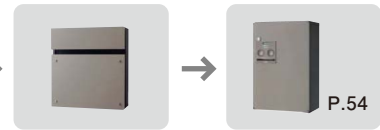

品番の■には色記号が入ります。

B	ブラック色	CS	クールシルバー色
M	ブラウン色		

品番の□には色記号が入ります。

TB	錆鉄ブラック色	SC	ステンシルパー色
WS	漆喰ホワイト色	MA	エイジングブラウン色

**NEW** は2021年6月1日発売品です。

**Fタイプ**

**NEW** ※表札は: P.190

ポストや宅配ボックスは  
プランに合わせて自由に組み合わせられます。

ポスト部

上・前面パネルを同一色でまとめた  
アーキフレーム専用ポストが登場。 **NEW**

錆鉄ブラック色 ステンシルパー色 漆喰ホワイト色 エイジングブラウン色  
※フェイス-FFタイプと大型郵便が受け取れるフェイス-NFRも選べます。  
※背面はブラック色になります。

宅配ボックス部

専用ポストと同じ建築素材によく使用されるカラー。

錆鉄ブラック色 ステンシルパー色 漆喰ホワイト色 エイジングブラウン色  
※コンボはハーフタイプとミドルタイプが選べます。(P.54)

ドアホン(別売)

荷受けをお知らせするなど、宅配ボックス コンボと連携が可能。

※詳しくはP.60をご覧ください。連携にはマグネットスイッチ(別売)の取り付けが必要です。

表札灯が自動で点灯・消灯。  
明るさセンサーを搭載可能。

ブラック色・ブラウン色に加わり、  
全3色。

フレーム

5つの商品品番をお選びください。

フレームの色を選ぶ

ブラック色	クールシルバー色	ブラウン色
-------	----------	-------

表札灯を選ぶ

表札灯あり	表札灯なし
-------	-------

ポスト

宅配ボックス

アーキフレーム Fタイプ 品番価格一覧

●LEDユニットのあり、なしをお選びください

LEDユニット	品番	価格
あり	CTPR1761■	60,720円 (税抜 55,200円)
なし	CTPR1761N■	47,850円 (税抜 43,500円)