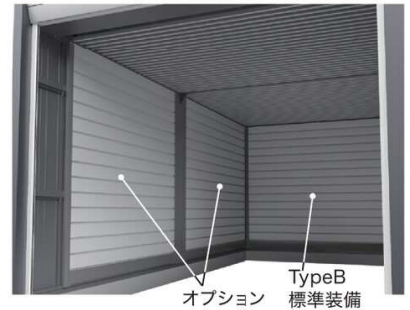

上質な空間演出 (TypeB標準装備)

庫内に立体感を生み、上質な空間を演出するアルミ製のルーバー天井。入口部と中央部に照明を取り付けることが可能です。(照明工事は別途手配となります。)

個性的な空間演出 (TypeB標準装備)

インテリアの印象を変えるスチール製の内壁。天井材と一体感を持つシルバー色で、空間を明るく個性的に彩ります。

視認性に配慮 (オプション)

柱前寄りに取り付けることで、出庫時に横切る車両や通行人が見通しやすい大型のFIX窓を用意しました。採光用としても有効です。

DR

デザイナーズガレージ
アルシア

DR-3162JPB-2 設置イメージ

FIX窓×2、間接照明用シェード×2はオプション
照明器具は製品に含まれません。

快適な庫内 (標準装備)

結露の発生を抑える結露軽減材付屋根(不燃材料認定番号NM-5053)、シャッター巻き上げによる雨水の浸入や雪の舞い込み対策に効果的なシャッターケースを標準装備。快適性を高めた空間としています。

結露軽減材は結露の発生を止めるものではありません。詳しくはP.123 ❶をご参照ください。

❶写真は結露軽減材を一部省いてあります。

利便性の高いドア (標準装備)

操作性に優れたレバーハンドル付きアルミ製ドアを標準装備。光をやわらかく採り入れ、目隠し効果を備えた型板強化ガラスを採用しています。

ドアの位置は変更可能
(リバーシブルキー3枚付)
標準は右吊り元となります。
左吊り元の場合は発注時にご指定ください。

カラー

高品質で環境に優しい
粉体塗装

シャッター、内壁、ルーバー天井、幕板は除く

製品の色味は、角度や天候などによってカタログと見え方が異なります。