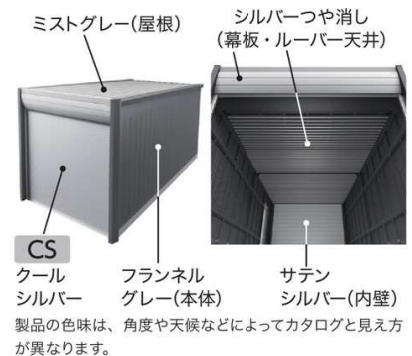

上質な空間演出 (TypeB標準装備)

庫内に立体感を生み、上質な空間を演出するアルミ製のルーバー天井。入口部と中央部に照明を取り付けることが可能です。(照明工事は別途手配となります。)

個性的な空間演出 (TypeB標準装備)

インテリアの印象を変えるスチール製の内壁。天井材と一体感を持つシルバー色で、空間を明るく個性的に彩ります。

視認性に配慮 (オプション)

柱前寄りに取り付けることで、出庫時に横切る車両や通行人が見通しやすい大型のFIX窓を用意しました。採光用としても有効です。

DR

デザイナーズガレージ
アルシア

DR-3162JPB-2 設置イメージ

FIX窓×2、間接照明用シェード×2はオプション
照明器具は製品に含まれません。

快適な庫内 (標準装備)

結露の発生を抑える結露軽減材付屋根(不燃材料認定番号NM-5053)、シャッター巻き上げによる雨水の浸入や雪の舞い込み対策に効果的なシャッターケースを標準装備。快適性を高めた空間としています。

結露軽減材は結露の発生を止めるものではありません。詳しくはP.123 ❶をご参照ください。

❶写真は結露軽減材を一部省いてあります。

利便性の高いドア (標準装備)

操作性に優れたレバーハンドル付きアルミ製ドアを標準装備。光をやわらかく採り入れ、目隠し効果を備えた型板強化ガラスを採用しています。

ドアの位置は変更可能
(リバーシブルキー3枚付)
標準は右吊り元となります。
左吊り元の場合は発注時にご指定ください。

カラー

高品質で環境に優しい
粉体塗装

シャッター、内壁、ルーバー天井、幕板は除く

製品の色味は、角度や天候などによってカタログと見え方が異なります。