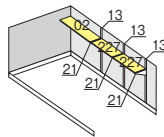

別売棚Cセット ¥21,100
別売棚Dセット ¥10,600

別売棚Cセット ¥21,400
別売棚Dセット ¥10,600

別売オプション(その他はP.272~274)

別売オプション(その他はP.272~274)

- ○雨とい ¥6,300
- ○シャッターケース ¥14,700
- ○高基礎仕様 ¥12,000
- ○結露軽減材付屋根(受注生産) ¥81,100

- ○雨とい ¥6,400
- ○シャッターケース ¥14,700
- ○壁補強セット(16本) ¥24,000
- ○高基礎仕様 ¥12,000
- ○結露軽減材付屋根(受注生産) ¥81,100

高さ寸法は **スタンダード** **ハイルーフ** です。