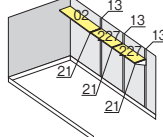

基礎工事・土間コンクリート工事別途

防盜バーはオプション

スタンダード 開口寸法: 幅2384mm 高さ1648mm / 製品重量: 約353kg
ハイルーフ 開口寸法: 幅2384mm 高さ1948mm / 製品重量: 約400kg

床面積:
9.13㎡ (2.77坪)

FM-2635SD **スタンダード**

FM-2635HD **ハイルーフ**

一般型 ¥414,000

一般型 ¥450,000

多雪型・豪雪型はありません。

多雪型・豪雪型はありません。

別売棚板配置例 価格は1段の場合

別売棚板配置例 価格は1段の場合

別売棚Cセット ¥21,100
別売棚Dセット ¥10,600

別売棚Cセット ¥21,400
別売棚Dセット ¥10,600

別売オプション(その他はP.272~274)

別売オプション(その他はP.272~274)