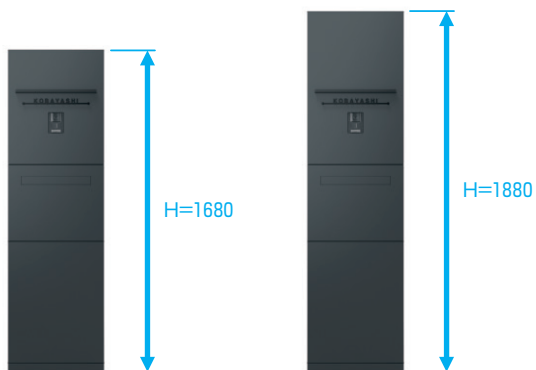

SIZE

ハイグレードな外構にふさわしいサイズ設定。

特注対応

- ●電気錠門扉を組み合わせる場合、市販品の暗証錠ボタン（アイホン（株）製）やシーケレットスイッチ（パナソニック（株）製）の取り付け対応が可能です。【P.562参照】

注

- ●特注対応については、最寄りの当社支店・事業所・営業所までお問い合わせください。
- ●市販品（暗証錠ボタン、シーケレットスイッチ）の詳細については、各取り扱いメーカーにお問い合わせください。

商品の色調は印刷の性質上、実物と多少異なる場合があります。