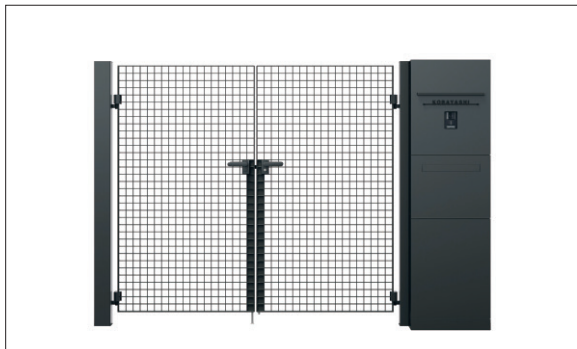

COORDINATE

H=1600mm・1800mm・2000mmのハイスizes門扉との組み合わせにより、高級感あふれるトータルな演出ができます。

※写真は鋳物門扉：ジオグランテ1型：P.507

※写真は鋳物門扉：グランクロス：P.514

※写真は形材門扉：ラグレシア1型：P.406

※写真は形材門扉：J.モダン1型：P.410

※写真は形材門扉：モンプレム2型：P.414

※写真は形材門扉：レソリアハイタイプY3型：P.455

SIZE

ハイグレードな外構にふさわしいサイズ設定。

特注対応

- 電気錠門扉を組み合わせる場合、市販品の暗証錠ボタン（アイホン（株）製）やシーケレットスイッチ（パナソニック（株）製）の取り付け対応が可能です。【P.562参照】

注

- 特注対応については、最寄りの当社支店・事業所・営業所までお問い合わせください。
- 市販品（暗証錠ボタン、シーケレットスイッチ）の詳細については、各取り扱いメーカーにお問い合わせください。