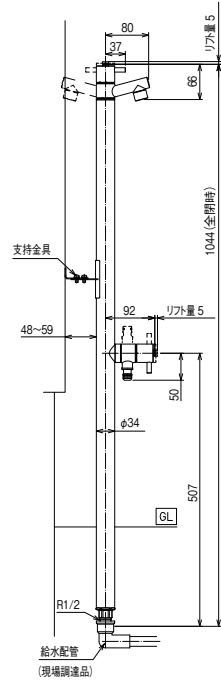

ダークバイン

■ジラーレ

ダークバイン	品番: TK3-SADP
ナチュラルバイン	品番: TK3-SANP
ホワイトバイン	品番: TK3-SAWP

OnlyOne価格: ¥32,820
 サイズ(mm): φ34×H1,041
 重量(kg): 1.7

材質 [外筒]アルミ [立上り管]ステンレス
 [蛇口部]銅合金 仕上げ:[外筒]焼付塗装
 [蛇口部]ニッケルクロムメッキ

- 蛇口一体型
- 伸縮固定バンド・支持金具装着可
- 根巻きプレート装着可
- 手洗器装着可(P.062)
- ウッドデッキ固定金具装着可
- 上記オプション品についてはP.058を
ご参照ください。

⚠️凍結のおそれがある場合は必ず水抜栓を
設置してください。(P.131)

ナチュラルバイン

■ジラーレW (補助蛇口付)

ダークバイン	品番: TK3-SAWDP
ナチュラルバイン	品番: TK3-SAWNP
ホワイトバイン	品番: TK3-SAWWP

OnlyOne価格: ¥52,370
 サイズ(mm): φ34×H1,044
 重量(kg): 2.3

材質 [外筒]アルミ [立上り管]ステンレス
 [蛇口部]銅合金 仕上げ:[外筒]焼付塗装
 [蛇口部]ニッケルクロムメッキ

- 蛇口一体型
- 伸縮固定バンド・支持金具装着可
- 根巻きプレート装着可
- 手洗器装着可(P.062)
- ウッドデッキ固定金具装着可
- 上記オプション品についてはP.058を
ご参照ください。

⚠️凍結のおそれがある場合は必ず水抜栓を
設置してください。(P.131)

Color

ダークバイン ナチュラルバイン ホワイトバイン

Option

■ジラーレ専用
ホースアダプター

品番: TK3-HSADN
 OnlyOne価格: ¥2,880
 重量(kg): 0.05