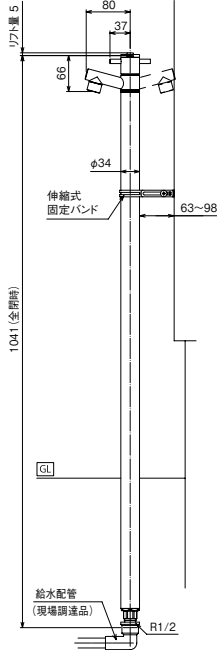

ダークバイン

■ジラーレ

ダークバイン	品番: TK3-SADP
ナチュラルバイン	品番: TK3-SANP
ホワイトバイン	品番: TK3-SAWP

OnlyOne価格: ¥32,820
 サイズ(mm): φ34×H1,041
 重量(kg): 1.7

材質 [外筒]アルミ [立上り管]ステンレス
 [蛇口部]銅合金 仕上げ:[外筒]焼付塗装
 [蛇口部]ニッケルクロムメッキ

- 蛇口一体型
- 伸縮固定バンド・支持金具装着可
- 根巻きプレート装着可
- 手洗器装着可(P.062)
- ウッドデッキ固定金具装着可
- 上記オプション品についてはP.058を
ご参照ください。

⚠️凍結のおそれがある場合は必ず水抜栓を
設置してください。(P.131)

ナチュラルバイン

■ジラーレW (補助蛇口付)

ダークバイン	品番: TK3-SAWDP
ナチュラルバイン	品番: TK3-SAWNP
ホワイトバイン	品番: TK3-SAWWP

OnlyOne価格: ¥52,370
 サイズ(mm): φ34×H1,044
 重量(kg): 2.3

材質 [外筒]アルミ [立上り管]ステンレス
 [蛇口部]銅合金 仕上げ:[外筒]焼付塗装
 [蛇口部]ニッケルクロムメッキ

- 蛇口一体型
- 伸縮固定バンド・支持金具装着可
- 根巻きプレート装着可
- 手洗器装着可(P.062)
- ウッドデッキ固定金具装着可
- 上記オプション品についてはP.058を
ご参照ください。

⚠️凍結のおそれがある場合は必ず水抜栓を
設置してください。(P.131)

Color

ダークバイン ナチュラルバイン ホワイトバイン

Option

■ジラーレ専用
ホースアダプター

品番: TK3-HSADN
 OnlyOne価格: ¥2,880
 重量(kg): 0.05